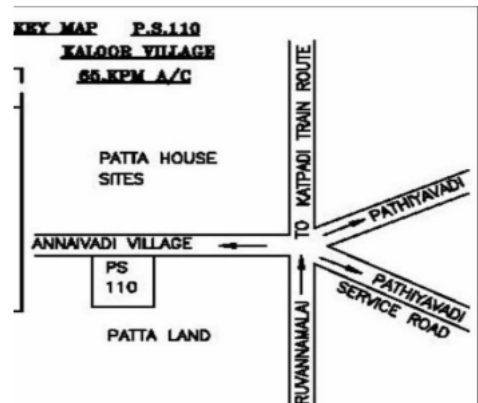

Key MAP View