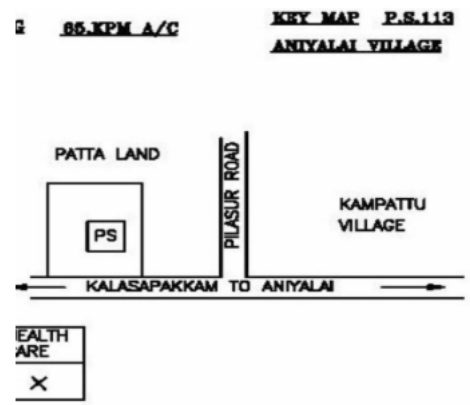

Cad View

Key MAP View