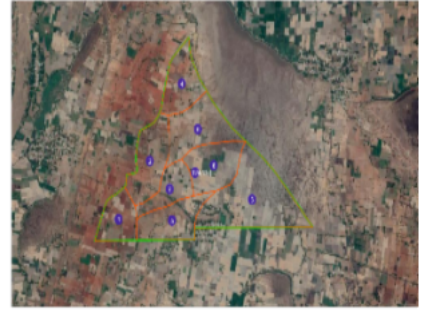

Google Map View