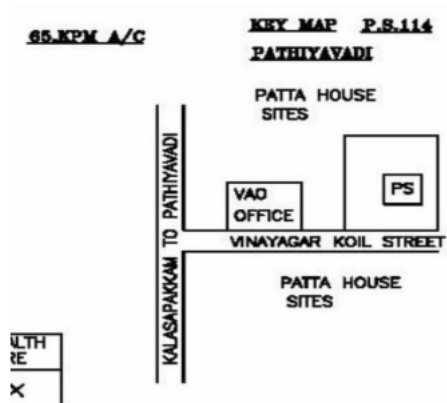

Key MAP View