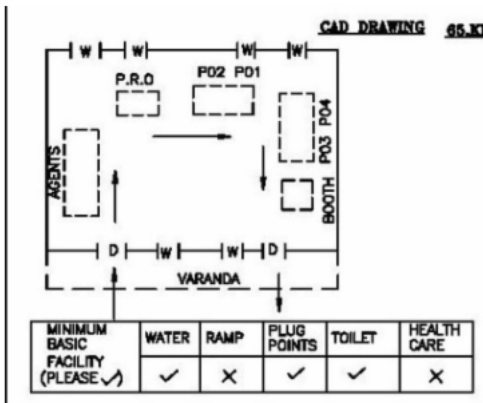

Google Map View

Polling Station Building Front View

Polling Station Front View

Cad View

Key MAP View

1 பெயர் : கலைவாணி கணவர் பெயர் : சேகர் வீட்டு எண் : 1-9 வயது : 36 பாலினம் : பெண் Photo is available	REQ0627257	2 பெயர் : பாலு தந்தை பெயர் : பழனி வீட்டு எண் : 1-10 வயது : 30 பாலினம் : ஆண் Photo is available	REQ0627455	3 பெயர் : பிரியதர்ஷினி தந்தை பெயர் : ஜெயக்கொடி வீட்டு எண் : 1/26 வயது : 20 பாலினம் : பெண் Photo is available	REQ2166809
4 பெயர் : புவனேஸ்வரி கணவர் பெயர் : அறிவழகன் வீட்டு எண் : 1-28 வயது : 36 பாலினம் : பெண் Photo is available	REQ0224550	5 பெயர் : மணிகண்டன் தந்தை பெயர் : பழனி வீட்டு எண் : 1-33 வயது : 34 பாலினம் : ஆண் Photo is available	REQ0224568	6 பெயர் : காமாட்சி கணவர் பெயர் : கோவிந்தராஜ் வீட்டு எண் : 1-38 வயது : 35 பாலினம் : பெண் Photo is available	REQ0224600
7 பெயர் : மனோகரி.ப தந்தை பெயர் : பழனி.ஜெ வீட்டு எண் : 1/44 வயது : 24 பாலினம் : பெண் Photo is available	REQ1849892	8 பெயர் : மாலதி தந்தை பெயர் : பெருமாள் வீட்டு எண் : 1-57 வயது : 32 பாலினம் : பெண் Photo is available	REQ0455709	9 பெயர் : சந்தோஷ் தந்தை பெயர் : பெருமாள் வீட்டு எண் : 1-57 வயது : 30 பாலினம் : ஆண் Photo is available	REQ0627380
10 பெயர் : சமதி தந்தை பெயர் : கிருஷ்ணன் வீட்டு எண் : 1-64 வயது : 41 பாலினம் : பெண் Photo is available	REQ0455923	11 பெயர் : ரேவதி கணவர் பெயர் : ஏழுமலை வீட்டு எண் : 1-66 வயது : 34 பாலினம் : பெண் Photo is available	REQ0384099	12 பெயர் : விஜயகாந்த் தந்தை பெயர் : சின்னபையன் வீட்டு எண் : 1-90B வயது : 33 பாலினம் : ஆண் Photo is available	REQ0301275
13 பெயர் : ஜெயபாரதி கணவர் பெயர் : ஆறுமுகம் வீட்டு எண் : 1-99 வயது : 40 பாலினம் : பெண் Photo is available	REQ0224642	14 பெயர் : காசி தந்தை பெயர் : இராமசாமி வீட்டு எண் : 3 வயது : 66 பாலினம் : பெண் Photo is available	REQ1400399	15 பெயர் : வள்ளியம்மாள் கணவர் பெயர் : காசி வீட்டு எண் : 3 வயது : 62 பாலினம் : பெண் Photo is available	REQ1400407
16 பெயர் : சின்னபையன் தந்தை பெயர் : இராமசாமி வீட்டு எண் : 3 வயது : 58 பாலினம் : ஆண் Photo is available	REQ1400415	17 பெயர் : பரிமளா கணவர் பெயர் : சின்னபையன் வீட்டு எண் : 3 வயது : 43 பாலினம் : பெண் Photo is available	JXX2733137	18 பெயர் : குணசேகரன் தந்தை பெயர் : காசி வீட்டு எண் : 3 வயது : 38 பாலினம் : ஆண் Photo is available	REQ0339945
19 பெயர் : லட்சுமி கணவர் பெயர் : துரைசாமி வீட்டு எண் : 5 வயது : 59 பாலினம் : பெண் Photo is available	JXX3251931	20 பெயர் : துரைசாமி தந்தை பெயர் : லட்சுமணன் வீட்டு எண் : 5 வயது : 41 பாலினம் : ஆண் Photo is available	JXX2732352	21 பெயர் : சொர்ணலதா தந்தை பெயர் : துரைசாமி வீட்டு எண் : 5 வயது : 26 பாலினம் : பெண் Photo is available	REQ1038140
22 பெயர் : செளந்தரியா தந்தை பெயர் : துரைசாமி வீட்டு எண் : 5 வயது : 26 பாலினம் : பெண் Photo is available	REQ1038157	23 பெயர் : பவித்ரா தந்தை பெயர் : சின்னப்பையன் வீட்டு எண் : 5 வயது : 23 பாலினம் : பெண் Photo is available	REQ2078871	24 பெயர் : செளபாக்கியம் கணவர் பெயர் : நடேசன் வீட்டு எண் : 6 வயது : 81 பாலினம் : பெண் Photo is available	REQ1400423
25 பெயர் : வெங்கிடேசன் தந்தை பெயர் : நடேசன் வீட்டு எண் : 6 வயது : 50 பாலினம் : ஆண் Photo is available	REQ1400431	26 பெயர் : ராஜேஸ்வரி கணவர் பெயர் : வெங்கிடேன் வீட்டு எண் : 6 வயது : 43 பாலினம் : பெண் Photo is available	JXX2347573	27 பெயர் : ரவி தந்தை பெயர் : நடேசன் வீட்டு எண் : 8 வயது : 60 பாலினம் : ஆண் Photo is available	JXX1444355
28 பெயர் : சாந்தி கணவர் பெயர் : ரவி வீட்டு எண் : 8 வயது : 58 பாலினம் : பெண் Photo is available	JXX1444389	29 பெயர் : கணேசன் தந்தை பெயர் : நடேசன் வீட்டு எண் : 8 வயது : 58 பாலினம் : ஆண் Photo is available	REQ1400449	30 பெயர் : ராணி கணவர் பெயர் : கணேசன் வீட்டு எண் : 8 வயது : 55 பாலினம் : பெண் Photo is available	REQ1400456