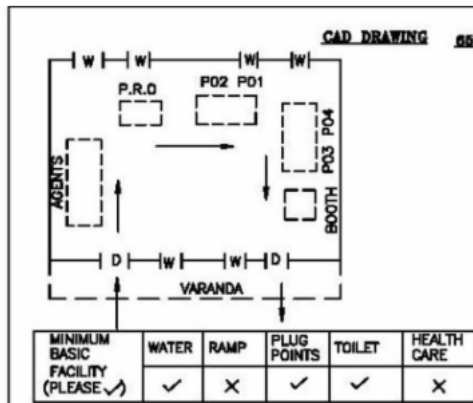

வாக்காளர் பதிவு அலுவலரின்
கையொப்பம்

Nazri Naksha

Google Map View

Polling Station Building Front View

Polling Station Front View

Cad View

Key MAP View

1 பெயர் : ஹரி தந்தை பெயர்: பழனி வீட்டு எண் : 44எ வயது : 22 பாலினம் : ஆண்	REQ2027100 Photo is available	2 பெயர் : கீதா கணவர் பெயர்: சின்னப்பாதாஸ் வீட்டு எண் : 46 வயது : 26 பாலினம் : பெண்	REQ2242196 Photo is available	3 பெயர் : ஷாலினி கணவர் பெயர்: ஆனந் வீட்டு எண் : 69 வயது : 26 பாலினம் : பெண்	REQ2236644 Photo is available
4 பெயர் : ஜெகநாதன் தந்தை பெயர்: இராஜகோபால் வீட்டு எண் : 99 வயது : 64 பாலினம் : ஆண்	REQ0039222 Photo is available	5 பெயர் : அகிலா தந்தை பெயர்: ஜெகநாதன் வீட்டு எண் : 99 வயது : 51 பாலினம் : பெண்	REQ1454503 Photo is available	6 பெயர் : வெற்றிவேல் தந்தை பெயர்: ஜெகநாதன் வீட்டு எண் : 99 வயது : 30 பாலினம் : ஆண்	REQ0627778 Photo is available
7 பெயர் : அசோக்குமார் தந்தை பெயர்: ஜெகநாதன் வீட்டு எண் : 99 வயது : 25 பாலினம் : ஆண்	REQ1038173 Photo is available	8 பெயர் : ஆர.மேகராநீ கணவர் பெயர்: ராஜகுமார் வீட்டு எண் : 102 வயது : 41 பாலினம் : பெண்	REQ1974864 Photo is available	9 பெயர் : கார்த்திகேயன் தந்தை பெயர்: அண்ணாமலை வீட்டு எண் : 104 வயது : 45 பாலினம் : ஆண்	REQ0105379 Photo is available
10 பெயர் : உமாராணி கணவர் பெயர்: கார்த்திகேயன் வீட்டு எண் : 104 வயது : 38 பாலினம் : பெண்	REQ0105387 Photo is available	11 பெயர் : வினித் முருகன் தந்தை பெயர்: முருகன் வீட்டு எண் : 104 வயது : 23 பாலினம் : ஆண்	REQ1975226 Photo is available	12 பெயர் : பிரகாஷ் தந்தை பெயர்: லிங்காதரன் வீட்டு எண் : 107 வயது : 37 பாலினம் : ஆண்	REQ0039230 Photo is available
13 பெயர் : சுகன்யா கணவர் பெயர்: பிரகாஷ் வீட்டு எண் : 107 வயது : 31 பாலினம் : பெண்	REQ0627521 Photo is available	14 பெயர் : ஞானவேல் தந்தை பெயர்: சுப்பிரமணி வீட்டு எண் : 108 வயது : 38 பாலினம் : ஆண்	REQ0301630 Photo is available	15 பெயர் : சிவா தந்தை பெயர்: ஆறுமுகம் வீட்டு எண் : 109 வயது : 40 பாலினம் : ஆண்	REQ0039248 Photo is available
16 பெயர் : லோகேஷ்வரன் தந்தை பெயர்: முருகையன் வீட்டு எண் : 111 வயது : 22 பாலினம் : ஆண்	REQ2042646 Photo is available	17 பெயர் : நிரமலா கணவர் பெயர்: வெங்கிடேசன் வீட்டு எண் : 113 வயது : 44 பாலினம் : பெண்	REQ0039255 Photo is available	# 18 பெயர் : அருண் குமார் இர தந்தை பெயர்: ரவிசந்த்ர வீட்டு எண் : 113 வயது : 23 பாலினம் : ஆண்	REQ2025872 Photo is available
19 பெயர் : நடராஜன் தந்தை பெயர்: பெரியண்ணன் வீட்டு எண் : 124 வயது : 76 பாலினம் : ஆண்	REQ1454511 Photo is available	20 பெயர் : கலாவதி கணவர் பெயர்: நடராஜன் வீட்டு எண் : 124 வயது : 66 பாலினம் : பெண்	REQ0743195 Photo is available	21 பெயர் : விஜியா கணவர் பெயர்: திருநாவுகரசு வீட்டு எண் : 131 வயது : 40 பாலினம் : பெண்	JXX2732519 Photo is available
22 பெயர் : மலர் கணவர் பெயர்: வினாயகம் வீட்டு எண் : 131 வயது : 36 பாலினம் : பெண்	REQ0829317 Photo is available	23 பெயர் : சுனில் குமார் சி தந்தை பெயர்: சிவகுமார் கே வீட்டு எண் : 134/1 வயது : 24 பாலினம் : ஆண்	REQ1881762 Photo is available	24 பெயர் : செல்வம் தாயின் பெயர்: வென்டா வீட்டு எண் : 138 வயது : 21 பாலினம் : ஆண்	REQ2074839 Photo is available
25 பெயர் : கோபி தந்தை பெயர்: முருகன் வீட்டு எண் : 157 வயது : 22 பாலினம் : ஆண்	REQ2025898 Photo is available	26 பெயர் : சின்னராசு தந்தை பெயர்: சேட்டு வீட்டு எண் : 161 வயது : 25 பாலினம் : ஆண்	REQ1038199 Photo is available	27 பெயர் : ஸ்ரீகாந்த் தந்தை பெயர்: ரங்கநாதன் வீட்டு எண் : 195 வயது : 22 பாலினம் : ஆண்	REQ2027159 Photo is available
28 பெயர் : நவீன்குமார் தந்தை பெயர்: வேரசாமி வீட்டு எண் : 199 வயது : 22 பாலினம் : ஆண்	REQ2049450 Photo is available	29 பெயர் : செல்வி கணவர் பெயர்: குணசேகரன் வீட்டு எண் : 202 வயது : 37 பாலினம் : பெண்	REQ1975150 Photo is available	30 பெயர் : கற்பகம் கணவர் பெயர்: லோகநாதன் வீட்டு எண் : 209 வயது : 31 பாலினம் : பெண்	REQ1974914 Photo is available