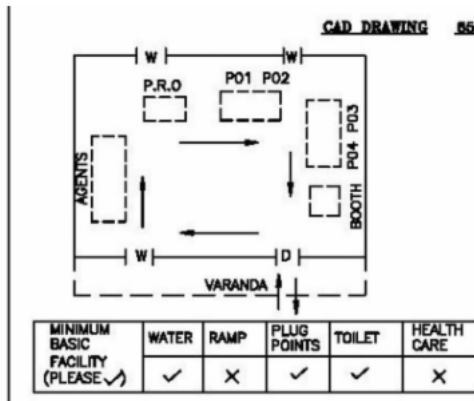

Google Map View

Polling Station Building Front View

Polling Station Front View

Cad View

Key MAP View

1 பெயர் : சரஸ்வதி கணவர் பெயர் : சக்திவேல் வீட்டு எண் : 0 வயது : 28 பாலினம் : பெண் Photo is available	REQ1076421	2 பெயர் : பச்சையம்மாள் கணவர் பெயர் : கண்ணன் வீட்டு எண் : 1 வயது : 76 பாலினம் : பெண் Photo is available	REQ1469949	3 பெயர் : நாராயணன் தந்தை பெயர் : கண்ணன் வீட்டு எண் : 1 வயது : 47 பாலினம் : ஆண் Photo is available	JXX4711396
4 பெயர் : புனிதா கணவர் பெயர் : நாராயணன் வீட்டு எண் : 1 வயது : 44 பாலினம் : பெண் Photo is available	JXX2341717	5 பெயர் : சுரேஷ் தந்தை பெயர் : குப்பன் வீட்டு எண் : 1 வயது : 35 பாலினம் : ஆண் Photo is available	REQ0302042	6 பெயர் : சுகந்தி கணவர் பெயர் : திருமலை வீட்டு எண் : 1 வயது : 33 பாலினம் : பெண் Photo is available	REQ0340166
7 பெயர் : பவுன்குமார் தந்தை பெயர் : தருமன் வீட்டு எண் : 1 வயது : 33 பாலினம் : ஆண் Photo is available	REQ0301986	8 பெயர் : பூமீகா தந்தை பெயர் : நாராயணன் வீட்டு எண் : 01 வயது : 23 பாலினம் : பெண் Photo is available	REQ2034072	9 பெயர் : சந்துரு தந்தை பெயர் : நாராயணன் வீட்டு எண் : 01 வயது : 20 பாலினம் : ஆண் Photo is available	REQ2157998
10 பெயர் : ஜெயகோபால் தந்தை பெயர் : ராஜமாணிக்கம் வீட்டு எண் : 2 வயது : 71 பாலினம் : ஆண் Photo is available	REQ1469956	11 பெயர் : தனம் கணவர் பெயர் : ஜெயகோபால் வீட்டு எண் : 2 வயது : 66 பாலினம் : பெண் Photo is available	JXX2336733	12 பெயர் : மகேஸ்வரன் தந்தை பெயர் : ஜெயகோபால் வீட்டு எண் : 2 வயது : 45 பாலினம் : ஆண் Photo is available	JXX2332278
13 பெயர் : விஷ்ணுதாஸ் தந்தை பெயர் : ஜெயகோபால் வீட்டு எண் : 2 வயது : 38 பாலினம் : ஆண் Photo is available	JXX5001375	14 பெயர் : சக்திவேல் தந்தை பெயர் : முனுசாமி வீட்டு எண் : 2/190 வயது : 39 பாலினம் : ஆண் Photo is available	REQ2026672	15 பெயர் : சமதி கணவர் பெயர் : சக்திவேல் வீட்டு எண் : 2-190 வயது : 32 பாலினம் : பெண் Photo is available	REQ0904805
16 பெயர் : தேசிங்கு தந்தை பெயர் : கட்டாரிமுத்து வீட்டு எண் : 3 வயது : 65 பாலினம் : ஆண் Photo is available	REQ1469964	17 பெயர் : உண்ணாமலை கணவர் பெயர் : தேசிங்கு வீட்டு எண் : 3 வயது : 58 பாலினம் : பெண் Photo is available	REQ1469972	18 பெயர் : சிவராஜி தந்தை பெயர் : தேசிங்கு வீட்டு எண் : 3 வயது : 31 பாலினம் : ஆண் Photo is available	REQ0553354
19 பெயர் : சக்கரவர்த்தி தந்தை பெயர் : ராஜமாணிக்கம் வீட்டு எண் : 4 வயது : 79 பாலினம் : ஆண் Photo is available	JXX2311785	20 பெயர் : கல்யாணி கணவர் பெயர் : சக்கரவர்த்தி வீட்டு எண் : 4 வயது : 66 பாலினம் : பெண் Photo is available	JXX2311777	21 பெயர் : மருதி கணவர் பெயர் : பட்டாபி வீட்டு எண் : 4 வயது : 53 பாலினம் : பெண் Photo is available	JXX2743540
22 பெயர் : தருமன் தந்தை பெயர் : கட்டாரிமுத்து வீட்டு எண் : 5 வயது : 71 பாலினம் : ஆண் Photo is available	REQ1469980	23 பெயர் : சாந்தி கணவர் பெயர் : தருமன் வீட்டு எண் : 5 வயது : 65 பாலினம் : பெண் Photo is available	REQ1469998	24 பெயர் : கிருஷ்ணகுமார் தந்தை பெயர் : தருமன் வீட்டு எண் : 5 வயது : 28 பாலினம் : ஆண் Photo is available	REQ0829457
25 பெயர் : லோகேஷ்குமார் தந்தை பெயர் : பசியாயாபந் வீட்டு எண் : 5 வயது : 23 பாலினம் : ஆண் Photo is available	REQ1968726	26 பெயர் : ஏழுமலை தந்தை பெயர் : ராஜமாணிக்கம் வீட்டு எண் : 6 வயது : 59 பாலினம் : ஆண் Photo is available	REQ1470004	27 பெயர் : காமாட்சி கணவர் பெயர் : ஏழுமலை வீட்டு எண் : 6 வயது : 49 பாலினம் : பெண் Photo is available	REQ1470012
28 பெயர் : குணசேகரன் தந்தை பெயர் : ஏழுமலை வீட்டு எண் : 6 வயது : 35 பாலினம் : ஆண் Photo is available	REQ0105650	29 பெயர் : மதியழகன் தந்தை பெயர் : ஏழுமலை வீட்டு எண் : 6 வயது : 29 பாலினம் : ஆண் Photo is available	REQ0743419	30 பெயர் : உதயகுமாரி கணவர் பெயர் : மகேஷ்வரன் வீட்டு எண் : 8 வயது : 32 பாலினம் : பெண் Photo is available	REQ0553412