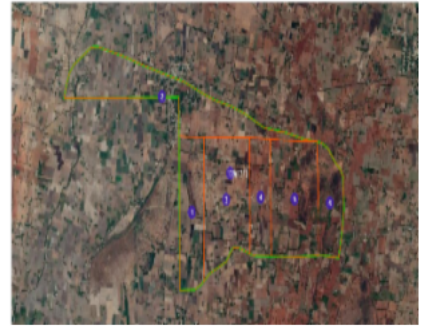

Google Map View