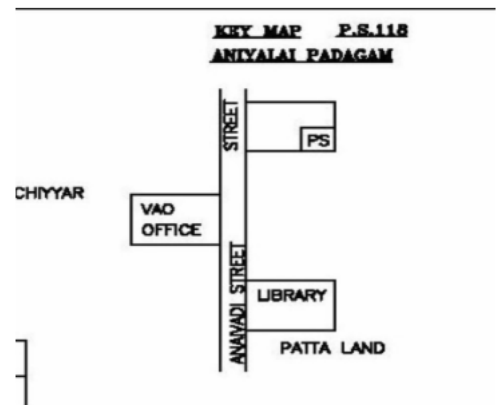

Key MAP View