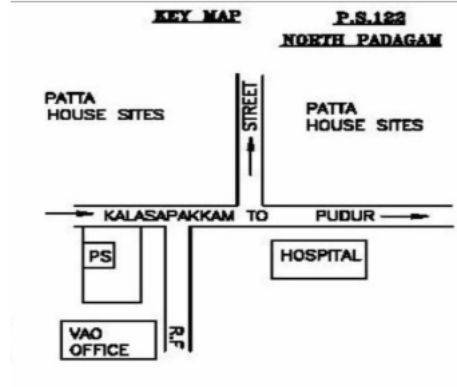

Cad View

Key MAP View