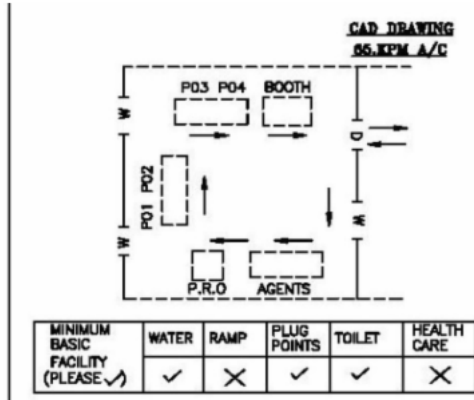

Google Map View

Polling Station Building Front View

Polling Station Front View

Cad View

Key MAP View

1 பெயர் : பாரதி க தாயின் பெயர் : கண்ணன் கே வீட்டு எண் : 0 வயது : 27 பாலினம் : பெண் Photo is available	REQ1897123	2 பெயர் : ஏழுமலை தந்தை பெயர் : முனுசாமி வீட்டு எண் : 1 வயது : 73 பாலினம் : ஆண் Photo is available	REQ1428523	3 பெயர் : தனலட்சுமி கணவர் பெயர் : ஏழுமலை வீட்டு எண் : 1 வயது : 70 பாலினம் : பெண் Photo is available	REQ1428531
4 பெயர் : கிருஷ்ணமூர்த்தி தந்தை பெயர் : தேவராஜி வீட்டு எண் : 1 வயது : 35 பாலினம் : ஆண் Photo is available	REQ0107037	5 பெயர் : பாஸ்கரன் தந்தை பெயர் : ரங்கநாதன் வீட்டு எண் : 1 வயது : 31 பாலினம் : ஆண் Photo is available	REQ0555243	6 பெயர் : பத்மா கணவர் பெயர் : தட்சணாமூர்த்தி வீட்டு எண் : 1-2 வயது : 42 பாலினம் : பெண் Photo is available	JXX5020623
7 பெயர் : ஜெயந்தி கணவர் பெயர் : பிரகாசம் வீட்டு எண் : 1-6 வயது : 43 பாலினம் : பெண் Photo is available	REQ0459305	8 பெயர் : ஏழுமலை தந்தை பெயர் : நாராயணசாமி வீட்டு எண் : 1-7 வயது : 54 பாலினம் : ஆண் Photo is available	JXX5020631	9 பெயர் : ஆறுமுகம் தந்தை பெயர் : நடராஜன் வீட்டு எண் : 1-8 வயது : 51 பாலினம் : ஆண் Photo is available	REQ0158501
10 பெயர் : லாவண்யா தந்தை பெயர் : முனியன் வீட்டு எண் : 1/8 வயது : 22 பாலினம் : பெண் Photo is available	REQ2031367	11 பெயர் : வசந்தி கணவர் பெயர் : ராஜசேகரன் வீட்டு எண் : 1-11 வயது : 42 பாலினம் : பெண் Photo is available	JXX5020649	12 பெயர் : பூங்கொடி கணவர் பெயர் : மணிகண்டன் வீட்டு எண் : 1/12 வயது : 30 பாலினம் : பெண் Photo is available	REQ2079499
13 பெயர் : பிரபாகரன் தந்தை பெயர் : மேகநாதன் வீட்டு எண் : 1-13 வயது : 29 பாலினம் : ஆண் Photo is available	REQ0745562	14 பெயர் : சதீஷ்குமார் தந்தை பெயர் : ஆறுமுகம் வீட்டு எண் : 1-18 வயது : 32 பாலினம் : ஆண் Photo is available	REQ0555235	15 பெயர் : ரேவதி கணவர் பெயர் : சதீஷ் குமார் வீட்டு எண் : 1/18 வயது : 25 பாலினம் : பெண் Photo is available	REQ2070589
16 பெயர் : விஜயலக்ஷ்மி கணவர் பெயர் : ரேணு வீட்டு எண் : 1-22 வயது : 42 பாலினம் : பெண் Photo is available	JXX5020680	17 பெயர் : ராணி கணவர் பெயர் : பலராமன் வீட்டு எண் : 1-27 வயது : 37 பாலினம் : பெண் Photo is available	REQ0745570	18 பெயர் : சத்தியராஜ் தந்தை பெயர் : சேகர் வீட்டு எண் : 1-29 வயது : 33 பாலினம் : ஆண் Photo is available	REQ0745406
19 பெயர் : கார்த்தி தந்தை பெயர் : சேகர் வீட்டு எண் : 1-29 வயது : 29 பாலினம் : ஆண் Photo is available	REQ0745422	20 பெயர் : ஆர்த்தி கணவர் பெயர் : மோகன் வீட்டு எண் : 1/31 வயது : 26 பாலினம் : பெண் Photo is available	REQ1934041	21 பெயர் : பூர்ணிமா தந்தை பெயர் : இராமலிங்கம் வீட்டு எண் : 1-38 வயது : 29 பாலினம் : பெண் Photo is available	REQ0745299
22 பெயர் : நவீன் தந்தை பெயர் : குமார் வீட்டு எண் : 1-39 வயது : 29 பாலினம் : ஆண் Photo is available	REQ0745315	23 பெயர் : பிரபாவதி தந்தை பெயர் : குமார் வீட்டு எண் : 1/39 வயது : 25 பாலினம் : பெண் Photo is available	REQ1076827	24 பெயர் : வேண்டா தாயின் பெயர் : கற்பகம் வீட்டு எண் : 1-40 வயது : 44 பாலினம் : பெண் Photo is available	JXX5020664
25 பெயர் : வெங்கடேசன் தாயின் பெயர் : மலர்கொடி வீட்டு எண் : 1-42 வயது : 41 பாலினம் : ஆண் Photo is available	REQ0555359	26 பெயர் : சூதா கணவர் பெயர் : வெங்கடேசன் வீட்டு எண் : 1-42 வயது : 36 பாலினம் : பெண் Photo is available	REQ0555318	27 பெயர் : ராம்குமார் தந்தை பெயர் : ரங்கநாதன் வீட்டு எண் : 1-42 வயது : 33 பாலினம் : ஆண் Photo is available	REQ0302919
28 பெயர் : மகாலட்சுமி கணவர் பெயர் : ராம்குமார் வீட்டு எண் : 1/42 வயது : 30 பாலினம் : பெண் Photo is available	REQ1076843	29 பெயர் : லாவண்யா தந்தை பெயர் : பாஸ்கரன் வீட்டு எண் : 1/42 வயது : 29 பாலினம் : பெண் Photo is available	REQ1076835	30 பெயர் : தினேஷ் தந்தை பெயர் : சங்கர் வீட்டு எண் : 1-44 வயது : 29 பாலினம் : ஆண் Photo is available	REQ0745455