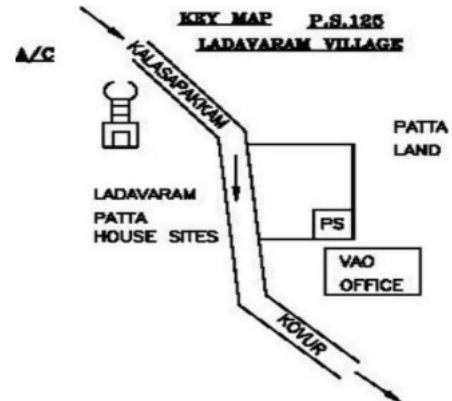

**3. வாக்குச் சாவடியின் விவரங்கள்**

<p><b>வாக்குச் சாவடியின் எண் மற்றும் பெயர் :</b></p> <p>150 - அரசினர் உயர்நிலைப்பள்ளி, மேற்கு பகுதி தெற்கு பார்த்த வடக்கு கட்டிடம், லாடவரம் கிராமம் மற்றும் அஞ்சல் 606751</p> <p><b>வாக்குச் சாவடியின் முகவரி :</b></p> <p>அரசினர் உயர்நிலைப்பள்ளி, மேற்கு பகுதி தெற்கு பார்த்த வடக்கு கட்டிடம், லாடவரம் கிராமம் மற்றும் அஞ்சல் 606751</p>	<p><b>வாக்குச் சாவடியின் வகைப்பாடு (ஆண்/பெண்/பொது)</b></p> <p><b>துணை வாக்குச் சாவடிகளின் எண்ணிக்கை :</b></p>	<p><b>பொது</b></p> <p style="font-size: 24px;">0</p>
--	---	--

Google Map View

Polling Station Building Front View

Polling Station Front View

Cad View

Key MAP View

சட்டமன்றத் தொகுதியின் எண் மற்றும் பெயர் : 65-கலசபாக்கம்  
பிரிவு எண் மற்றும் பெயர் 1-லாட்வரம் (வ.கி) மற்றும் (ஊ), வார்டு 1 கீழ் தெரு