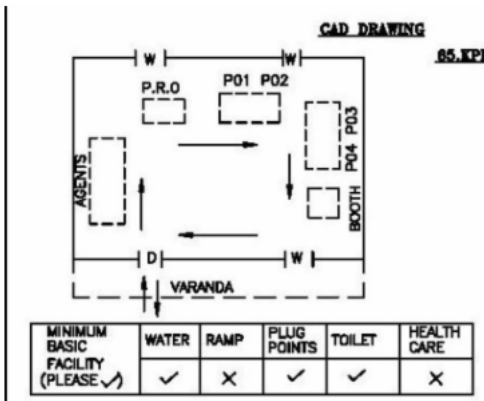

Google Map View

Polling Station Building Front View

Polling Station Front View

Cad View

Key MAP View

சட்டமன்றத் தொகுதியின் எண் மற்றும் பெயர் : 65-கலசபாக்கம்  
பிரிவு எண் மற்றும் பெயர் 1-லாட்வரம் (வ.கி) மற்றும் (ஊ), வார்டு 1 கீழ் தெரு