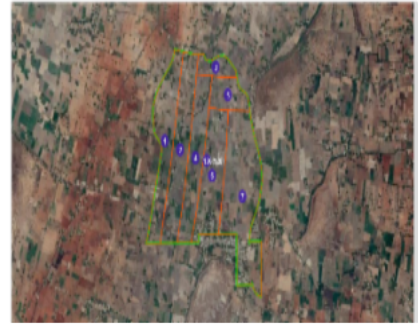

**3. வாக்குச் சாவடியின் விவரங்கள்**

<p><b>வாக்குச் சாவடியின் எண் மற்றும் பெயர் :</b></p> <p>150 - அரசினர் உயர்நிலைப்பள்ளி, மேற்கு பகுதி தெற்கு பார்த்த வடக்கு கட்டிடம், லாடவரம் கிராமம் மற்றும் அஞ்சல் 606751</p> <p><b>வாக்குச் சாவடியின் முகவரி :</b></p> <p>அரசினர் உயர்நிலைப்பள்ளி, மேற்கு பகுதி தெற்கு பார்த்த வடக்கு கட்டிடம், லாடவரம் கிராமம் மற்றும் அஞ்சல் 606751</p>	<p><b>வாக்குச் சாவடியின் வகைப்பாடு (ஆண்/பெண்/பொது)</b></p> <p><b>துணை வாக்குச் சாவடிகளின் எண்ணிக்கை :</b></p>	<p><b>பொது</b></p> <p style="font-size: 24px;">0</p>
--	---	--

Google Map View

Polling Station Building Front View

Polling Station Front View

Cad View

Key MAP View

சட்டமன்றத் தொகுதியின் எண் மற்றும் பெயர் : 65-கலசபாக்கம்  
பிரிவு எண் மற்றும் பெயர் 1-லாட்வரம் (வ.கி) மற்றும் (ஊ), வார்டு 1 கீழ் தெரு