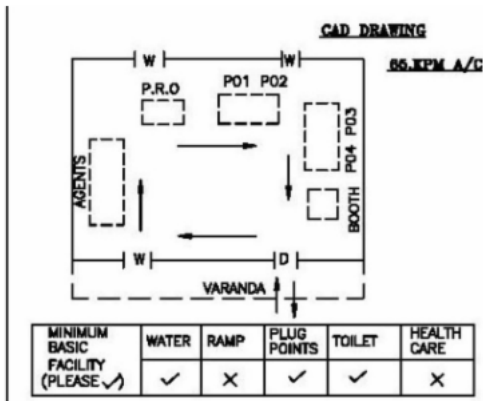

Google Map View

Polling Station Building Front View

Polling Station Front View

Cad View

Key MAP View

1 பெயர் : மாலதி கணவர் பெயர்: இளங்கேவன் வீட்டு எண் : 1 வயது : 34 பாலினம் : பெண் Photo is available	REQ0631069	2 பெயர் : சுரேஷ் தந்தை பெயர்: மாசிலாமணி வீட்டு எண் : 1-17 வயது : 31 பாலினம் : ஆண் Photo is available	REQ0556035	3 பெயர் : விவேகானந்தன் தந்தை பெயர்: கிருஷ்ணமூர்த்தி வீட்டு எண் : 1/25 வயது : 25 பாலினம் : ஆண் Photo is available	REQ1899715
4 பெயர் : திவ்யா தந்தை பெயர்: பன்னீர்செல்வம் வீட்டு எண் : 1/33 வயது : 24 பாலினம் : பெண் Photo is available	REQ1900984	5 பெயர் : மன்னார்சாமி தந்தை பெயர்: ஏழுமலை வீட்டு எண் : 1/40 வயது : 24 பாலினம் : ஆண் Photo is available	REQ2033330	6 பெயர் : செல்வி தந்தை பெயர்: சரவணன் வீட்டு எண் : 1/46 வயது : 25 பாலினம் : பெண் Photo is available	REQ1077015
7 பெயர் : முருகன் தந்தை பெயர்: குமார் வீட்டு எண் : 1/50 வயது : 25 பாலினம் : ஆண் Photo is available	REQ1040112	8 பெயர் : தூர்காதேவி கணவர் பெயர்: முத்துகுமாரசாமி வீட்டு எண் : 1/57 பீ வயது : 30 பாலினம் : பெண் Photo is available	REQ1979566	9 பெயர் : பிரபு தந்தை பெயர்: கண்ணன் வீட்டு எண் : 1/219 வயது : 46 பாலினம் : ஆண் Photo is available	REQ2191005
10 பெயர் : மகேஷ் தந்தை பெயர்: கிருஷ்ணமூர்த்தி வீட்டு எண் : 1/229 வயது : 24 பாலினம் : ஆண் Photo is available	REQ1903004	11 பெயர் : தஞ்சியம்மாள் கணவர் பெயர்: மஹி பாலன் வீட்டு எண் : 1/240 வயது : 30 பாலினம் : பெண் Photo is available	REQ2001246	12 பெயர் : ரசூலராஜ் தந்தை பெயர்: காந்தி வீட்டு எண் : 1/248 வயது : 24 பாலினம் : ஆண் Photo is available	REQ1975499
13 பெயர் : சரஸ்வதி கணவர் பெயர்: முகேஷ் வீட்டு எண் : 1/252 வயது : 25 பாலினம் : பெண் Photo is available	REQ2046894	14 பெயர் : விஜய் தந்தை பெயர்: முருகன் வீட்டு எண் : 1/252 வயது : 24 பாலினம் : ஆண் Photo is available	REQ1899707	15 பெயர் : சிவனேசன் தந்தை பெயர்: மன்னார்சாமி வீட்டு எண் : 2 வயது : 33 பாலினம் : ஆண் Photo is available	REQ0630996
16 பெயர் : சிவா தந்தை பெயர்: மணி வீட்டு எண் : 2 வயது : 30 பாலினம் : ஆண் Photo is available	REQ0631002	17 பெயர் : சுபாஷ் தந்தை பெயர்: நாவலன் வீட்டு எண் : 2 வயது : 30 பாலினம் : ஆண் Photo is available	REQ0630962	18 பெயர் : சதீஷ்குமார் தந்தை பெயர்: சேட்டு வீட்டு எண் : 2-3 வயது : 31 பாலினம் : ஆண் Photo is available	REQ0556043
19 பெயர் : சக்திவேல் தந்தை பெயர்: குமரேசன் வீட்டு எண் : 2-17B வயது : 34 பாலினம் : ஆண் Photo is available	REQ0373308	20 பெயர் : சக்தி அபிராமி தந்தை பெயர்: சந்திரசேகர் வீட்டு எண் : 2/64 வயது : 27 பாலினம் : பெண் Photo is available	REQ1040138	21 பெயர் : மணிகண்டன் தந்தை பெயர்: லட்சுமி வீட்டு எண் : 2-190 வயது : 33 பாலினம் : ஆண் Photo is available	REQ0373290
22 பெயர் : குமாரி கணவர் பெயர்: சம்பத் வீட்டு எண் : 2/268 வயது : 58 பாலினம் : பெண் Photo is available	REQ1493154	23 பெயர் : சங்கீதா கணவர் பெயர்: வெங்கடேசன் வீட்டு எண் : 2-272 வயது : 48 பாலினம் : பெண் Photo is available	JXX2739654	24 பெயர் : பர்வதம் தந்தை பெயர்: முனியன் வீட்டு எண் : 2/275 வயது : 66 பாலினம் : ஆண் Photo is available	REQ1493261
25 பெயர் : ரேணு கணவர் பெயர்: பர்வதம் வீட்டு எண் : 2/275 வயது : 61 பாலினம் : பெண் Photo is available	REQ1493287	26 பெயர் : எழில்அரசு தந்தை பெயர்: திருநாவுக்கரசு வீட்டு எண் : 2-278 வயது : 27 பாலினம் : ஆண் Photo is available	REQ0942508	27 பெயர் : ராமதாஸ் தந்தை பெயர்: அமாவாசை வீட்டு எண் : 2/279 வயது : 61 பாலினம் : ஆண் Photo is available	REQ1493352
28 பெயர் : ஜெயக்கொடி கணவர் பெயர்: ராமதாஸ் வீட்டு எண் : 2/279 வயது : 56 பாலினம் : பெண் Photo is available	REQ1493360	29 பெயர் : முத்துகுமார் தந்தை பெயர்: காமராஜ் வீட்டு எண் : 2/280 வயது : 24 பாலினம் : ஆண் Photo is available	REQ1895549	30 பெயர் : சேட்டு மண்ணு தந்தை பெயர்: மண்ணு வீட்டு எண் : 2/283 வயது : 56 பாலினம் : ஆண் Photo is available	REQ1493477