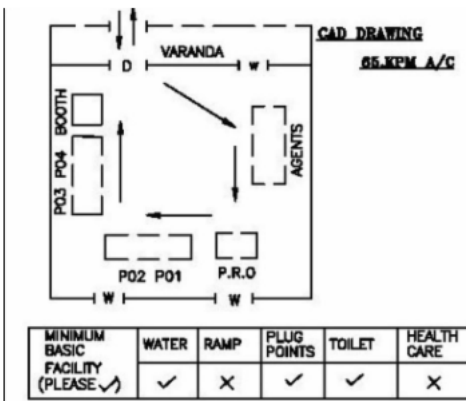

வாக்காளர் பதிவு அலுவலரின்
கையொப்பம்

Nazri Naksha

Google Map View

Polling Station Building Front View

Polling Station Front View

Cad View

Key MAP View

1 பெயர் : தேஜேஸ் வேணி தந்தை பெயர்: ராமசந்திரன் வீட்டு எண் : 000 வயது : 25 பாலினம் : பெண்	REQ1077080 Photo is available	2 பெயர் : சந்திரசேகர் தந்தை பெயர்: ஏழுமலை வீட்டு எண் : 1 வயது : 43 பாலினம் : ஆண்	REQ0373399 Photo is available	3 பெயர் : சினேகா தந்தை பெயர்: ராமமூர்த்தி வீட்டு எண் : 1/19 வயது : 22 பாலினம் : ஆண்	REQ2113447 Photo is available
4 பெயர் : முருகன் தந்தை பெயர்: லட்சுமணன் வீட்டு எண் : 2-556 வயது : 47 பாலினம் : ஆண்	REQ0794271 Photo is available	5 பெயர் : ராஜகுமாரி கணவர் பெயர்: முருகன் வீட்டு எண் : 2-556 வயது : 39 பாலினம் : பெண்	REQ0794289 Photo is available	6 பெயர் : ஜெயகுமார் தந்தை பெயர்: முருகன் வீட்டு எண் : 2/556 வயது : 23 பாலினம் : ஆண்	REQ1928985 Photo is available
7 பெயர் : ராமு தந்தை பெயர்: ஏழுமலை வீட்டு எண் : 3-14 வயது : 50 பாலினம் : ஆண்	REQ0373530 Photo is available	8 பெயர் : ஏழுமலை தந்தை பெயர்: குட்டையன் வீட்டு எண் : 3-19 வயது : 72 பாலினம் : ஆண்	JXX5039383 Photo is available	9 பெயர் : காசி கணவர் பெயர்: ஏழுமலை வீட்டு எண் : 3-19 வயது : 59 பாலினம் : பெண்	REQ0042101 Photo is available
10 பெயர் : ராமமூர்த்தி தந்தை பெயர்: ஏழுமலை வீட்டு எண் : 3-19 வயது : 45 பாலினம் : ஆண்	JXX5002811 Photo is available	11 பெயர் : சரிதா கணவர் பெயர்: ராமமூர்த்தி வீட்டு எண் : 3-19 வயது : 42 பாலினம் : பெண்	REQ0042036 Photo is available	12 பெயர் : தயாளன் தந்தை பெயர்: லட்சுமணன் வீட்டு எண் : 3-32 வயது : 36 பாலினம் : ஆண்	REQ0556142 Photo is available
13 பெயர் : திருநாவுக்கரசு கோபால் தந்தை பெயர்: கோபால் வீட்டு எண் : 3/37 வயது : 56 பாலினம் : ஆண்	REQ1507763 Photo is available	14 பெயர் : மணிகண்டன் தந்தை பெயர்: ராமஜெயம் வீட்டு எண் : 3-47 வயது : 38 பாலினம் : ஆண்	REQ0042077 Photo is available	15 பெயர் : கருணாகரன் தந்தை பெயர்: முனியப்பன் வீட்டு எண் : 3-61 வயது : 36 பாலினம் : ஆண்	REQ0107771 Photo is available
16 பெயர் : காஞ்சனா கணவர் பெயர்: கருணாகரன் வீட்டு எண் : 3-61 வயது : 34 பாலினம் : பெண்	REQ0631291 Photo is available	17 பெயர் : சினேகா சேட்டு தந்தை பெயர்: சேட்டு வீட்டு எண் : 3/62 வயது : 20 பாலினம் : பெண்	REQ2207066 Photo is available	18 பெயர் : காயத்ரி தந்தை பெயர்: சேட்டு வீட்டு எண் : 3/62பிள்ளையார்கோவில்தெரு வயது : 22 பாலினம் : ஆண்	REQ2082188 Photo is available
19 பெயர் : பூபாலன் தந்தை பெயர்: தங்கவேல் வீட்டு எண் : 3/174 வயது : 23 பாலினம் : ஆண்	REQ1997196 Photo is available	20 பெயர் : லட்சுமி கணவர் பெயர்: சிதராஜி வீட்டு எண் : 3/534 வயது : 51 பாலினம் : பெண்	JXX3250685 Photo is available	21 பெயர் : பிரியங்கா கணவர் பெயர்: ராஜசேகரன் வீட்டு எண் : 3-536 வயது : 35 பாலினம் : பெண்	REQ0304139 Photo is available
22 பெயர் : இந்திரா கணவர் பெயர்: குணசேகரன் வீட்டு எண் : 3/537 வயது : 66 பாலினம் : பெண்	REQ1507631 Photo is available	23 பெயர் : சங்கீதா கணவர் பெயர்: அசோக் வீட்டு எண் : 3/537 வயது : 41 பாலினம் : பெண்	REQ2189207 Photo is available	24 பெயர் : சந்தியா கணவர் பெயர்: அருண் படியாயநாந் வீட்டு எண் : 3/538 வயது : 29 பாலினம் : பெண்	REQ1981216 Photo is available
# 25 பெயர் : தேன்மொழி கணவர் பெயர்: சுதாகர் வீட்டு எண் : 3/546 வயது : 30 பாலினம் : பெண்	REQ2102911 Photo is available	26 பெயர் : சக்திவேல் தாயின் பெயர்: சின்னக்குழந்தை வீட்டு எண் : 3-549 வயது : 38 பாலினம் : ஆண்	REQ0107763 Photo is available	27 பெயர் : தனுஷ் தந்தை பெயர்: பழனி வீட்டு எண் : 3-555 வயது : 28 பாலினம் : ஆண்	REQ0872960 Photo is available
28 பெயர் : ருக்குமணி தந்தை பெயர்: முருகன் வீட்டு எண் : 3/556 வயது : 20 பாலினம் : பெண்	REQ2158210 Photo is available	29 பெயர் : சூரியா தந்தை பெயர்: முருகன் வீட்டு எண் : 3/576 வயது : 23 பாலினம் : ஆண்	REQ1928860 Photo is available	30 பெயர் : ரேவதி கணவர் பெயர்: குமரேசன் வீட்டு எண் : 3-573 வயது : 39 பாலினம் : பெண்	REQ0042044 Photo is available