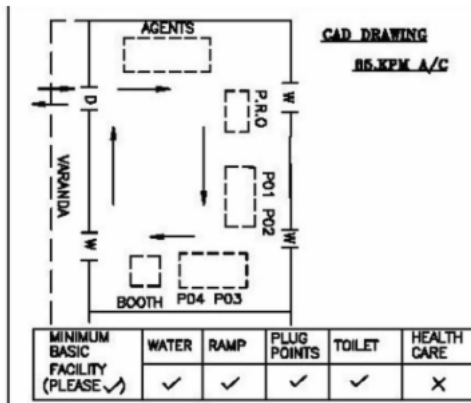

Nazri Naksha

Google Map View

Polling Station Building Front View

Polling Station Front View

Cad View

Key MAP View

1	REQ1967439	பெயர் : ரங்கநாதன் தந்தை பெயர்: பச்சையப்பன் வீட்டு எண் : 0 வயது : 66 பாலினம் : ஆண்	Photo is available	2	REQ2009900	பெயர் : சோனியாகாந்தி கணவர் பெயர்: ராஜ்குமார் வீட்டு எண் : 0 வயது : 26 பாலினம் : பெண்	Photo is available	3	REQ1379510	பெயர் : மூர்த்தி தந்தை பெயர்: பச்சையப்பன் வீட்டு எண் : 1 வயது : 63 பாலினம் : ஆண்	Photo is available
4	REQ1379528	பெயர் : ருபாவதி கணவர் பெயர்: மூர்த்தி வீட்டு எண் : 1 வயது : 56 பாலினம் : பெண்	Photo is available	5	REQ0461392	பெயர் : தண்டபானி தந்தை பெயர்: வடிவேல் வீட்டு எண் : 1 வயது : 49 பாலினம் : ஆண்	Photo is available	6	JXX2715498	பெயர் : மணிகண்டன் தந்தை பெயர்: மூர்த்தி வீட்டு எண் : 1 வயது : 44 பாலினம் : ஆண்	Photo is available
7	REQ0229930	பெயர் : முரளி தந்தை பெயர்: முனுசாமி வீட்டு எண் : 1 வயது : 36 பாலினம் : ஆண்	Photo is available	8	REQ0831180	பெயர் : வித்யா கணவர் பெயர்: முருகன் வீட்டு எண் : 1 வயது : 36 பாலினம் : பெண்	Photo is available	9	REQ2122331	பெயர் : கோவிந்தன் தந்தை பெயர்: பச்சையப்பன் வீட்டு எண் : 1/8 வயது : 74 பாலினம் : ஆண்	Photo is available
10	REQ0887687	பெயர் : குமாரி கணவர் பெயர்: செல்வம் வீட்டு எண் : 1-15 வயது : 30 பாலினம் : பெண்	Photo is available	11	REQ0460980	பெயர் : யுகேந்தர் தந்தை பெயர்: சரவணன் வீட்டு எண் : 1/54 வயது : 32 பாலினம் : ஆண்	Photo is available	12	REQ1947340	பெயர் : அகிலாண்டேஷ்வரி கணவர் பெயர்: ராஜேஷ் வீட்டு எண் : 1/123ஏ வயது : 38 பாலினம் : பெண்	Photo is available
13	REQ0139253	பெயர் : சரவணன் தந்தை பெயர்: சுந்தரராஜன் வீட்டு எண் : 1-288 வயது : 38 பாலினம் : ஆண்	Photo is available	14	REQ1379536	பெயர் : ராஜஅம்மாள் கணவர் பெயர்: தசரதன் வீட்டு எண் : 2 வயது : 76 பாலினம் : பெண்	Photo is available	15	JXX5027057	பெயர் : பாண்டியன் தந்தை பெயர்: தசரதன் வீட்டு எண் : 2 வயது : 56 பாலினம் : ஆண்	Photo is available
16	JXX1429042	பெயர் : தரணி கணவர் பெயர்: பாண்டியன் வீட்டு எண் : 2 வயது : 50 பாலினம் : பெண்	Photo is available	17	REQ0888289	பெயர் : பார்த்தீபன் தந்தை பெயர்: பாண்டியன் வீட்டு எண் : 2 வயது : 28 பாலினம் : ஆண்	Photo is available	18	REQ2274934	பெயர் : சிந்தனைச் சிற்பி மு தந்தை பெயர்: முருகன் வீட்டு எண் : 2/394 வயது : 19 பாலினம் : ஆண்	Photo is available
19	REQ1379544	பெயர் : பழனி தந்தை பெயர்: தசரதன் வீட்டு எண் : 3 வயது : 63 பாலினம் : ஆண்	Photo is available	20	REQ2091189	பெயர் : சாமுண்டேஸ்வரி தந்தை பெயர்: பார்த்தீபன் வீட்டு எண் : 4 வயது : 24 பாலினம் : பெண்	Photo is available	21	JXX1430917	பெயர் : கவிதா கணவர் பெயர்: மணி வீட்டு எண் : 5 வயது : 47 பாலினம் : பெண்	Photo is available
22	REQ1379569	பெயர் : நாராயணன் தந்தை பெயர்: துரைசாமி வீட்டு எண் : 6 வயது : 66 பாலினம் : ஆண்	Photo is available	23	REQ1379577	பெயர் : சாமுண்டேஸ்வரி கணவர் பெயர்: நாராயணன் வீட்டு எண் : 6 வயது : 61 பாலினம் : பெண்	Photo is available	24	REQ0461384	பெயர் : மணிகண்டன் தந்தை பெயர்: நாராயணன் வீட்டு எண் : 6 வயது : 32 பாலினம் : ஆண்	Photo is available
25	REQ0746552	பெயர் : ராஜேஷ் தந்தை பெயர்: நாராயணன் வீட்டு எண் : 6 வயது : 29 பாலினம் : ஆண்	Photo is available	26	REQ2188712	பெயர் : லட்சுமி கணவர் பெயர்: மணிகண்டன் வீட்டு எண் : 6/11 வயது : 21 பாலினம் : பெண்	Photo is available	27	JXX1429034	பெயர் : காளி கணவர் பெயர்: ஆரிமுத்து வீட்டு எண் : 7 வயது : 64 பாலினம் : பெண்	Photo is available
28	APF0481820	பெயர் : சீதா கணவர் பெயர்: குமரேசன் வீட்டு எண் : 7 வயது : 36 பாலினம் : பெண்	Photo is available	29	REQ0042440	பெயர் : எல்லம்மாள் கணவர் பெயர்: மூர்த்தி வீட்டு எண் : 8 வயது : 58 பாலினம் : பெண்	Photo is available	30	REQ1844422	பெயர் : சிந்து கணவர் பெயர்: விஜயன் வீட்டு எண் : 9 வயது : 26 பாலினம் : பெண்	Photo is available