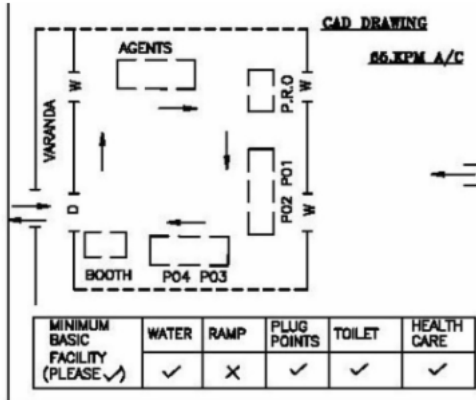

Google Map View

Polling Station Building Front View

Polling Station Front View

Cad View

Key MAP View

சட்டமன்றத் தொகுதியின் எண் மற்றும் பெயர் : 65-கலசபாக்கம்
பிரிவு எண் மற்றும் பெயர் 1-கலசபாக்கம் (வ.கி) மற்றும் (ஊ), வார்டு 1 மற்றும் 2 பஜார்தெரு