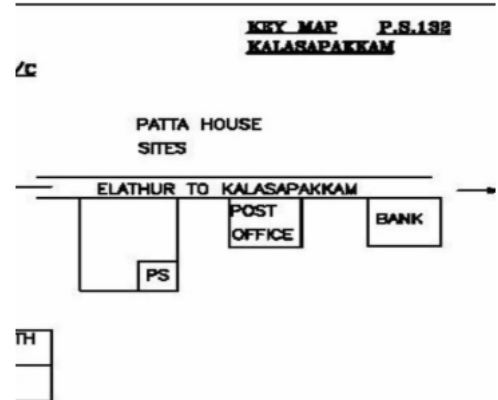

Google Map View

Polling Station Building Front View

Polling Station Front View

Cad View

Key MAP View

சட்டமன்றத் தொகுதியின் எண் மற்றும் பெயர் : 65-கலசபாக்கம்
பிரிவு எண் மற்றும் பெயர் 1-கலசபாக்கம் (வ.கி) மற்றும் (ஊ), வார்டு 1 மற்றும் 2 பஜார்தெரு