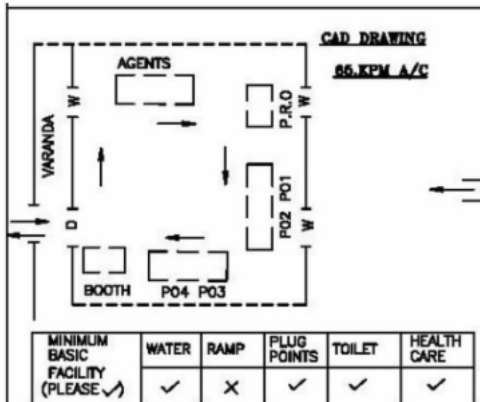

வாக்காளர் பதிவு அலுவலரின்
கையொப்பம்

Nazri Naksha

Google Map View

Polling Station Building Front View

Polling Station Front View

Cad View

Key MAP View

சட்டமன்றத் தொகுதியின் எண் மற்றும் பெயர் : 65-கலசபாக்கம்
பிரிவு எண் மற்றும் பெயர் 1-கலசபாக்கம் (வ.கி) மற்றும் (ஊ), வார்டு 1 யாதவர் வடக்குத்தெரு