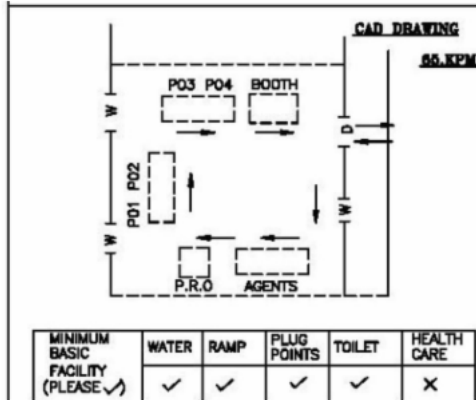

Google Map View

Polling Station Building Front View

Polling Station Front View

Cad View

Key MAP View

1 பெயர் : சஞ்சய் தந்தை பெயர்: முருகேசன் வீட்டு எண் : 0 வயது : 23 பாலினம் : ஆண்	REQ2050029 Photo is available	2 பெயர் : சமதி கணவர் பெயர்: ரவி வீட்டு எண் : 2 வயது : 44 பாலினம் : பெண்	REQ2044675 Photo is available	3 பெயர் : சரண்யா கணவர் பெயர்: சேட்டு வீட்டு எண் : 5 வயது : 28 பாலினம் : பெண்	REQ1910074 Photo is available
4 பெயர் : ராமசந்திரன் தாயின் பெயர்: சமதி வீட்டு எண் : 5 வயது : 24 பாலினம் : பெண்	REQ1910066 Photo is available	5 பெயர் : ஷபீர் தந்தை பெயர்: அல்லாபகஷ் வீட்டு எண் : 5-840 வயது : 43 பாலினம் : ஆண்	REQ0373852 Photo is available	6 பெயர் : செளந்தர் இராமச்சந்திரன் தந்தை பெயர்: இராமச்சந்திரன் வீட்டு எண் : 5-861 வயது : 34 பாலினம் : ஆண்	REQ0231753 Photo is available
7 பெயர் : முருகன் தந்தை பெயர்: முனிரத்தினம் வீட்டு எண் : 5-862 வயது : 33 பாலினம் : ஆண்	REQ0463562 Photo is available	8 பெயர் : விக்னேஷ் தந்தை பெயர்: முனிரத்தினம் வீட்டு எண் : 5-862 வயது : 28 பாலினம் : ஆண்	REQ0886820 Photo is available	9 பெயர் : சிவக்குமார் தந்தை பெயர்: எத்துராஜ் வீட்டு எண் : 5-863 வயது : 45 பாலினம் : ஆண்	REQ0231761 Photo is available
10 பெயர் : வெங்கடேசன் தந்தை பெயர்: ஆறுமுகம் வீட்டு எண் : 5-867 வயது : 42 பாலினம் : ஆண்	REQ0231746 Photo is available	11 பெயர் : கலைச்செல்வி தந்தை பெயர்: ஆறுமுகம் வீட்டு எண் : 5-867 வயது : 37 பாலினம் : பெண்	REQ0231779 Photo is available	12 பெயர் : கௌசல்யா கணவர் பெயர்: வெங்கடேசன் வீட்டு எண் : 5/867 வயது : 27 பாலினம் : பெண்	REQ2152270 Photo is available
13 பெயர் : மணிகண்டன் கா தந்தை பெயர்: கார்த்திகேயன் வீட்டு எண் : 5/868 வயது : 19 பாலினம் : ஆண்	REQ2269314 Photo is available	14 பெயர் : சிவசக்தி கணவர் பெயர்: அண்ணாமலை வீட்டு எண் : 5/871 வயது : 32 பாலினம் : பெண்	REQ1844554 Photo is available	15 பெயர் : லட்சுமி கணவர் பெயர்: சக்திவேல் வீட்டு எண் : 5-877 வயது : 36 பாலினம் : பெண்	REQ0873828 Photo is available
16 பெயர் : மோகன் தந்தை பெயர்: கணேசன் வீட்டு எண் : 5/883 வயது : 36 பாலினம் : ஆண்	REQ0044446 Photo is available	17 பெயர் : சங்கர் தந்தை பெயர்: முருகேசன் வீட்டு எண் : 5-883 வயது : 30 பாலினம் : ஆண்	REQ0795351 Photo is available	18 பெயர் : முருகேசன் தந்தை பெயர்: மாணிக்கம் வீட்டு எண் : 5/883B வயது : 51 பாலினம் : ஆண்	JXX5077136 Photo is available
19 பெயர் : ரமணி கணவர் பெயர்: முருகேசன் வீட்டு எண் : 5/883B வயது : 46 பாலினம் : பெண்	JXX5077144 Photo is available	20 பெயர் : சிவக்குமார் தந்தை பெயர்: செல்வம் வீட்டு எண் : 5-884 வயது : 36 பாலினம் : ஆண்	REQ0463927 Photo is available	21 பெயர் : சென்பகம் கணவர் பெயர்: சிவகுமார் வீட்டு எண் : 5/884 வயது : 27 பாலினம் : பெண்	REQ2133445 Photo is available
# 22 பெயர் : துரைலிங்கம் கி தந்தை பெயர்: கிருஷ்ணமூர்த்தி வீட்டு எண் : 5-885 வயது : 34 பாலினம் : ஆண்	REQ0231803 Photo is available	23 பெயர் : கோபிநாத் தந்தை பெயர்: அசோக் வீட்டு எண் : 5/888 வயது : 29 பாலினம் : ஆண்	REQ0747881 Photo is available	24 பெயர் : மாலிக்பாஷா தந்தை பெயர்: இர்பானுல்லா வீட்டு எண் : 5-889 வயது : 36 பாலினம் : ஆண்	REQ0385765 Photo is available
25 பெயர் : இஸ்மாயில் தந்தை பெயர்: ஷபீர் வீட்டு எண் : 5/891 வயது : 23 பாலினம் : ஆண்	REQ2000669 Photo is available	26 பெயர் : விஜயகுமார் தந்தை பெயர்: கோவிந்தசாமி வீட்டு எண் : 5-908 வயது : 53 பாலினம் : ஆண்	REQ0305300 Photo is available	27 பெயர் : நந்தகோபல் தந்தை பெயர்: சின்னசாமி வீட்டு எண் : 5-908 வயது : 34 பாலினம் : ஆண்	REQ0305292 Photo is available
28 பெயர் : மணிகண்டன் தந்தை பெயர்: சங்கர் வீட்டு எண் : 5/911 வயது : 24 பாலினம் : ஆண்	REQ1844547 Photo is available	29 பெயர் : சபிதா இதரர் பெயர்: வினோத் ராமையன் வீட்டு எண் : 5/974 வயது : 33 பாலினம் : பெண்	REQ2053007 Photo is available	30 பெயர் : சதிஷ்குமார் கருணாகரன் தாயின் பெயர்: ரேவதி வீட்டு எண் : 5-984 வயது : 33 பாலினம் : ஆண்	REQ0305250 Photo is available