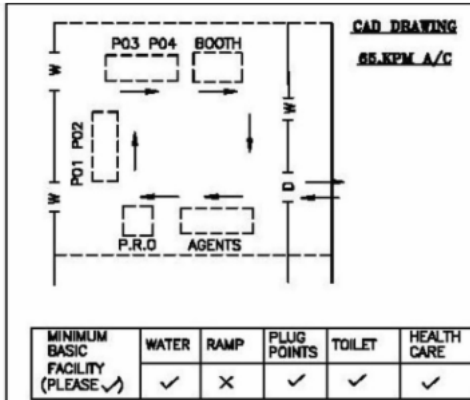

Google Map View

Polling Station Building Front View

Polling Station Front View

Cad View

Key MAP View

1 பெயர் : முனியம்மாள் இதரர் பெயர்: நடராஜன் வீட்டு எண் : 0 வயது : 37 பாலினம் : ஆண்	REQ1938737 Photo is available	2 பெயர் : ஆற்றலரசு தந்தை பெயர்: ஏழுமலை வீட்டு எண் : 1/279 வயது : 22 பாலினம் : ஆண்	REQ2047421 Photo is available	3 பெயர் : ஜனார்தனன் தந்தை பெயர்: பரதன் வீட்டு எண் : 2/474 வயது : 36 பாலினம் : ஆண்	IJB1232016 Photo is available
4 பெயர் : மோனிஷா தந்தை பெயர்: பிரகாசம் வீட்டு எண் : 5/71 வயது : 22 பாலினம் : பெண்	REQ2031953 Photo is available	5 பெயர் : பஞ்சமூர்த்தி தந்தை பெயர்: நாராயணன் வீட்டு எண் : 5-110 வயது : 41 பாலினம் : ஆண்	JXX5076823 Photo is available	6 பெயர் : சசிதேவி கணவர் பெயர்: பஞ்சமூர்த்தி வீட்டு எண் : 5-110 வயது : 36 பாலினம் : பெண்	JXX5076831 Photo is available
7 பெயர் : ஜெனித் தந்தை பெயர்: பாலு வீட்டு எண் : 5/979 வயது : 21 பாலினம் : ஆண்	REQ2115319 Photo is available	8 பெயர் : மதியழகன் தந்தை பெயர்: நேரு வீட்டு எண் : 5-1058 வயது : 28 பாலினம் : ஆண்	REQ0873919 Photo is available	9 பெயர் : வசந்த் சே தந்தை பெயர்: சேகர் தந்தை வீட்டு எண் : 5/1078 வயது : 32 பாலினம் : ஆண்	TUI1023571 Photo is available
10 பெயர் : சேகர் தந்தை பெயர்: கண்ணன் வீட்டு எண் : 5/1078எஃப் வயது : 54 பாலினம் : ஆண்	TUI0400028 Photo is available	11 பெயர் : ஜெயசெல்வி தந்தை பெயர்: முத்துகிருஷ்ணன் வீட்டு எண் : 5/1078எஃப் வயது : 34 பாலினம் : பெண்	TGB0519645 Photo is available	12 பெயர் : சாழ் தந்தை பெயர்: சேகர் வீட்டு எண் : 5/1078எஃப் வயது : 29 பாலினம் : ஆண்	TUI0971697 Photo is available
13 பெயர் : உமாதேவி கணவர் பெயர்: வினாயகமூர்த்தி வீட்டு எண் : 5/1102 வயது : 47 பாலினம் : பெண்	JXX4700647 Photo is available	14 பெயர் : ஜெயகுமார் தந்தை பெயர்: ஏழுமலை வீட்டு எண் : 5-1106 வயது : 35 பாலினம் : ஆண்	REQ0231860 Photo is available	15 பெயர் : தமிழ்ச்செல்வி தந்தை பெயர்: ஏழுமலை வீட்டு எண் : 5-1106 வயது : 31 பாலினம் : பெண்	REQ0558585 Photo is available
16 பெயர் : பவித்ரா தந்தை பெயர்: கோவிந்தன் வீட்டு எண் : 6 வயது : 29 பாலினம் : பெண்	REQ0748236 Photo is available	17 பெயர் : தமிழ்மணி தந்தை பெயர்: பரசுராமன் வீட்டு எண் : 6 வயது : 29 பாலினம் : ஆண்	REQ0748228 Photo is available	18 பெயர் : வித்யா தந்தை பெயர்: மதுரை வீட்டு எண் : 6 வயது : 29 பாலினம் : பெண்	REQ0748111 Photo is available
19 பெயர் : தாமோதரன் தந்தை பெயர்: முனுசாமி வீட்டு எண் : 6-108 வயது : 33 பாலினம் : ஆண்	REQ0305425 Photo is available	20 பெயர் : அஜித்குமார் தந்தை பெயர்: ரவி வீட்டு எண் : 6/196 வயது : 27 பாலினம் : ஆண்	REQ2108488 Photo is available	21 பெயர் : அகல்யா தந்தை பெயர்: ரவி வீட்டு எண் : 6/196 வயது : 23 பாலினம் : பெண்	REQ2108470 Photo is available
22 பெயர் : சிம்பு தந்தை பெயர்: பரசுராமன் வீட்டு எண் : 6/1059 வயது : 24 பாலினம் : ஆண்	REQ1906528 Photo is available	23 பெயர் : தமிழா தந்தை பெயர்: ராஜேந்திரன் வீட்டு எண் : 6/1061 வயது : 23 பாலினம் : பெண்	REQ1929496 Photo is available	24 பெயர் : அனிதா தந்தை பெயர்: முருகன் வீட்டு எண் : 6-1062 வயது : 35 பாலினம் : பெண்	REQ0463604 Photo is available
25 பெயர் : சரஸ்வதி கணவர் பெயர்: சரவணன் வீட்டு எண் : 6\1063 வயது : 34 பாலினம் : பெண்	REQ2038685 Photo is available	26 பெயர் : அம்மு குட்டி கணவர் பெயர்: ராஜா வீட்டு எண் : 6-1065 வயது : 50 பாலினம் : பெண்	JXX1429554 Photo is available	27 பெயர் : காயத்ரி தந்தை பெயர்: மதுரை வீட்டு எண் : 6-1065 வயது : 30 பாலினம் : பெண்	REQ0633636 Photo is available
28 பெயர் : விக்கி தந்தை பெயர்: ராஜா வீட்டு எண் : 6/1066 வயது : 26 பாலினம் : ஆண்	REQ1012236 Photo is available	29 பெயர் : அபிதா தந்தை பெயர்: ராஜா வீட்டு எண் : 6/1066 வயது : 24 பாலினம் : பெண்	REQ1929421 Photo is available	30 பெயர் : விமல் தந்தை பெயர்: ராஜாமணி வீட்டு எண் : 6-1067 வயது : 34 பாலினம் : ஆண்	REQ0305417 Photo is available