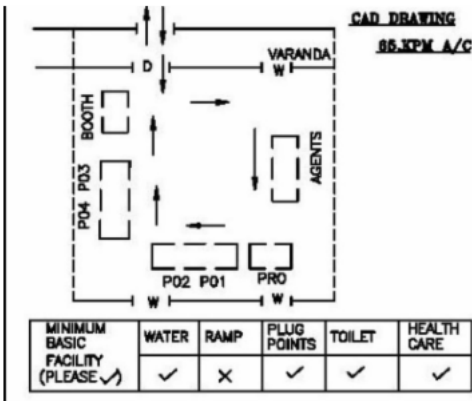

Google Map View

Polling Station Building Front View

Polling Station Front View

Cad View

Key MAP View

1 பெயர் : கிருஷ்ணன் தந்தை பெயர்: கோவிந்தசாமி வீட்டு எண் : 1 வயது : 76 பாலினம் : ஆண் Photo is available	REQ1481423	2 பெயர் : வேல்முருகன் தந்தை பெயர்: கிருஷ்ணன் வீட்டு எண் : 1 வயது : 54 பாலினம் : ஆண் Photo is available	REQ1481449	3 பெயர் : ஜெகதீஸ்வரி கணவர் பெயர்: வேல்முருகன் வீட்டு எண் : 1 வயது : 47 பாலினம் : பெண் Photo is available	JXX2751717
4 பெயர் : முருகன் தந்தை பெயர்: பரசுராமன் வீட்டு எண் : 1 வயது : 44 பாலினம் : ஆண் Photo is available	JXX2381440	5 பெயர் : கௌதமி கணவர் பெயர்: சித்தநாதன் வீட்டு எண் : 1 வயது : 36 பாலினம் : பெண் Photo is available	REQ0832360	6 பெயர் : ஷிவபூர் தந்தை பெயர்: வேல்முருகன் வீட்டு எண் : Tamil Nadu வயது : 21 பாலினம் : பெண் Photo is available	REQ2084028
7 பெயர் : பிரபாகரன் தந்தை பெயர்: சண்முகசுந்தரம் வீட்டு எண் : 1-1A வயது : 33 பாலினம் : ஆண் Photo is available	REQ0748269	8 பெயர் : சங்கீதா கணவர் பெயர்: முருகன் வீட்டு எண் : 1-2 வயது : 38 பாலினம் : பெண் Photo is available	REQ0874099	9 பெயர் : பிரபாவதி கணவர் பெயர்: வினோத்குமார் வீட்டு எண் : 1-3 வயது : 40 பாலினம் : பெண் Photo is available	REQ0748285
10 பெயர் : ஜெயமுருகன் தந்தை பெயர்: குப்புசாமி வீட்டு எண் : 1-3 வயது : 33 பாலினம் : ஆண் Photo is available	REQ0385773	11 பெயர் : மஞ்சு தந்தை பெயர்: சிவாஜி வீட்டு எண் : 1/5ஏ வயது : 23 பாலினம் : பெண் Photo is available	REQ2108777	12 பெயர் : கலைவாணி தந்தை பெயர்: நடராஜன் வீட்டு எண் : 1/06 வயது : 23 பாலினம் : பெண் Photo is available	REQ1926500
13 பெயர் : திலகவதி கணவர் பெயர்: விநாயகம் வீட்டு எண் : 1-7 வயது : 41 பாலினம் : பெண் Photo is available	REQ0693267	14 பெயர் : நாகக்கன்னி ம கணவர் பெயர்: மணிகண்டன் வீட்டு எண் : 1/8 வயது : 30 பாலினம் : பெண் Photo is available	REQ2198133	15 பெயர் : மணிகண்டன் தந்தை பெயர்: தேவராஜ் வீட்டு எண் : 1-8D வயது : 32 பாலினம் : ஆண் Photo is available	REQ0634030
16 பெயர் : சச்சதானந்தம் தந்தை பெயர்: சிவராமன் வீட்டு எண் : 1-11 வயது : 32 பாலினம் : ஆண் Photo is available	REQ0634063	17 பெயர் : மனோஜ் தந்தை பெயர்: தியாகராஜன் வீட்டு எண் : 1-15 வயது : 27 பாலினம் : ஆண் Photo is available	REQ1979608	# 18 பெயர் : பவித்ரா கணவர் பெயர்: குமரகுரு வீட்டு எண் : 1/30 வயது : 27 பாலினம் : பெண் Photo is available	REQ1977768
19 பெயர் : மகாலட்சுமி கணவர் பெயர்: பழனி வீட்டு எண் : 1/33 வயது : 47 பாலினம் : பெண் Photo is available	REQ1926468	20 பெயர் : பாலாஜி தந்தை பெயர்: சிவா வீட்டு எண் : 1/56 வயது : 23 பாலினம் : ஆண் Photo is available	REQ2032670	21 பெயர் : சரிதா கணவர் பெயர்: சரவணன் வீட்டு எண் : 1-61 வயது : 40 பாலினம் : பெண் Photo is available	REQ0693283
22 பெயர் : அருண் தந்தை பெயர்: ஆறுமுகம் வீட்டு எண் : 1/62 வயது : 23 பாலினம் : ஆண் Photo is available	REQ2000636	23 பெயர் : வெண்ணிலா கணவர் பெயர்: பரசுராமன் வீட்டு எண் : 1-93 வயது : 53 பாலினம் : பெண் Photo is available	REQ0693291	24 பெயர் : விக்னேஷ் தந்தை பெயர்: நாகராஜன் வீட்டு எண் : 1-112 வயது : 31 பாலினம் : ஆண் Photo is available	REQ0634139
25 பெயர் : அஸ்வினி கணவர் பெயர்: உதயகுமார் வீட்டு எண் : 1-130 வயது : 33 பாலினம் : பெண் Photo is available	REQ0832444	26 பெயர் : நிஷா கணவர் பெயர்: லக்ஷ்மெந் வீட்டு எண் : 1-139 வயது : 24 பாலினம் : பெண் Photo is available	REQ1977842	27 பெயர் : விஷ்ணு தந்தை பெயர்: குமாரகிருஷ்ணன் வீட்டு எண் : 1/144 வயது : 23 பாலினம் : ஆண் Photo is available	REQ1926450
28 பெயர் : ஜெயப்பிரியா கணவர் பெயர்: தாமரைக்கண்ணன் வீட்டு எண் : 1/147 வயது : 35 பாலினம் : பெண் Photo is available	REQ1041722	29 பெயர் : சண்முகசுந்தரம் தந்தை பெயர்: மகாலிங்கம் வீட்டு எண் : 1A வயது : 76 பாலினம் : ஆண் Photo is available	REQ1481456	30 பெயர் : பூங்கொடி கணவர் பெயர்: சண்முகசுந்தரம் வீட்டு எண் : 1A வயது : 70 பாலினம் : பெண் Photo is available	REQ1481464