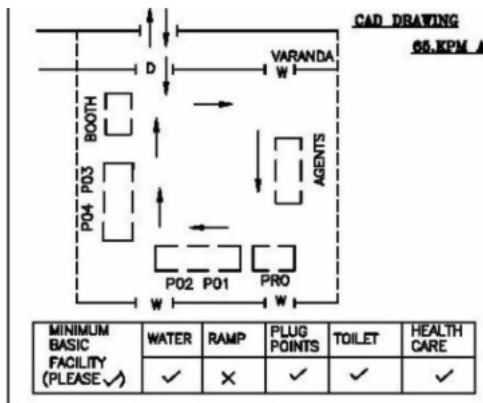

Google Map View

Polling Station Building Front View

Polling Station Front View

Cad View

Key MAP View

1 பெயர் : ரவிசந்திரன் தந்தை பெயர்: கந்தன் வீட்டு எண் : 0 வயது : 23 பாலினம் : ஆண் Photo is available	REQ1986249	2 பெயர் : அஜீத் குமார் தந்தை பெயர்: சிவா வீட்டு எண் : 1/56 வயது : 24 பாலினம் : ஆண் Photo is available	REQ1928571	3 பெயர் : மௌனகீதம் கணவர் பெயர்: பலராமன் வீட்டு எண் : 1-188B வயது : 44 பாலினம் : பெண் Photo is available	REQ0305656
4 பெயர் : கிரிதரன் தந்தை பெயர்: நாகராஜன் வீட்டு எண் : 1-294 வயது : 29 பாலினம் : ஆண் Photo is available	REQ0748566	5 பெயர் : பரசுராமன் தந்தை பெயர்: குப்பன் வீட்டு எண் : 2 வயது : 71 பாலினம் : ஆண் Photo is available	REQ0748475	6 பெயர் : மல்லிகா கணவர் பெயர்: பரசுராமன் வீட்டு எண் : 2 வயது : 42 பாலினம் : பெண் Photo is available	REQ0748483
7 பெயர் : சுப்புபிரபாகரன் ம தந்தை பெயர்: மணி வீட்டு எண் : 2/176 வயது : 36 பாலினம் : ஆண் Photo is available	JXX5075379	8 பெயர் : கண்ணம்மா கணவர் பெயர்: கண்ணன் வீட்டு எண் : 2-177-A வயது : 40 பாலினம் : பெண் Photo is available	REQ0109421	9 பெயர் : செளந்தர்யா தந்தை பெயர்: ரவி வீட்டு எண் : 2/179 வயது : 23 பாலினம் : பெண் Photo is available	REQ1986447
10 பெயர் : கலைவாணி கணவர் பெயர்: சரவணன் வீட்டு எண் : 2-180 வயது : 45 பாலினம் : பெண் Photo is available	REQ0634154	11 பெயர் : சத்தியா கணவர் பெயர்: பழனிவேல் வீட்டு எண் : 2-181 வயது : 38 பாலினம் : பெண் Photo is available	REQ0464594	12 பெயர் : சரிதா கணவர் பெயர்: ரவி வீட்டு எண் : 2-182 வயது : 42 பாலினம் : பெண் Photo is available	REQ0559005
13 பெயர் : வள்ளி கணவர் பெயர்: செந்தில்குமார் வீட்டு எண் : 2-185 வயது : 44 பாலினம் : பெண் Photo is available	REQ0232470	14 பெயர் : விநாயகம் தந்தை பெயர்: கோவிந்தசாமி வீட்டு எண் : 2-185 வயது : 43 பாலினம் : ஆண் Photo is available	JXX2362192	15 பெயர் : சபரிநாதன் தந்தை பெயர்: பழனி வீட்டு எண் : 2-185 வயது : 37 பாலினம் : ஆண் Photo is available	REQ0159699
16 பெயர் : சங்கீதா கணவர் பெயர்: வினாயகம் வீட்டு எண் : 2-185 வயது : 35 பாலினம் : பெண் Photo is available	REQ0558817	17 பெயர் : சோபனா கணவர் பெயர்: சபரிநாதன் வீட்டு எண் : 2-185 வயது : 32 பாலினம் : பெண் Photo is available	REQ0634287	18 பெயர் : தினகரன் தந்தை பெயர்: முனிசாமி வீட்டு எண் : 2-187 வயது : 37 பாலினம் : ஆண் Photo is available	REQ0232488
19 பெயர் : ரூபாவதி கணவர் பெயர்: சுகாதர் வீட்டு எண் : 2/187 வயது : 31 பாலினம் : பெண் Photo is available	REQ2239499	20 பெயர் : சுகாதர் தந்தை பெயர்: முனுசாமி வீட்டு எண் : 2-187 வயது : 30 பாலினம் : ஆண் Photo is available	REQ0748574	21 பெயர் : கனகவள்ளி கணவர் பெயர்: தினகரன் வீட்டு எண் : 2-187 வயது : 29 பாலினம் : பெண் Photo is available	REQ0748558
22 பெயர் : ஜெயந்தி கணவர் பெயர்: ஏழுமலை வீட்டு எண் : 2-189 வயது : 42 பாலினம் : பெண் Photo is available	JXX5075403	23 பெயர் : ஜெயப்பிரியா ஏ தந்தை பெயர்: ஏழுமலை வீட்டு எண் : 2/189 வயது : 19 பாலினம் : பெண் Photo is available	REQ2293611	24 பெயர் : வீரமணி ந தந்தை பெயர்: நடராசன் வீட்டு எண் : 2/190 வயது : 49 பாலினம் : ஆண் Photo is available	JXX1160597
25 பெயர் : விக்னேஷ்வரன் தந்தை பெயர்: ராதாகிருஷ்ணன் வீட்டு எண் : 2-191 வயது : 32 பாலினம் : ஆண் Photo is available	REQ0464529	26 பெயர் : ரம்யா கணவர் பெயர்: இராஜேந்திரன் வீட்டு எண் : 2-198 வயது : 34 பாலினம் : பெண் Photo is available	REQ0559054	27 பெயர் : ரோகினி தந்தை பெயர்: பழனி வீட்டு எண் : 2-200 வயது : 30 பாலினம் : பெண் Photo is available	REQ0634253
28 பெயர் : ஸ்ரீதர் தந்தை பெயர்: பழனி வீட்டு எண் : 2-200 வயது : 27 பாலினம் : ஆண் Photo is available	REQ0944074	29 பெயர் : பிரவீன் தந்தை பெயர்: ரமேஷ் வீட்டு எண் : 2/201 வயது : 23 பாலினம் : ஆண் Photo is available	REQ1986454	30 பெயர் : சீனுவாசன் தந்தை பெயர்: குணசேகரன் வீட்டு எண் : 2-207 வயது : 32 பாலினம் : ஆண் Photo is available	REQ0464511