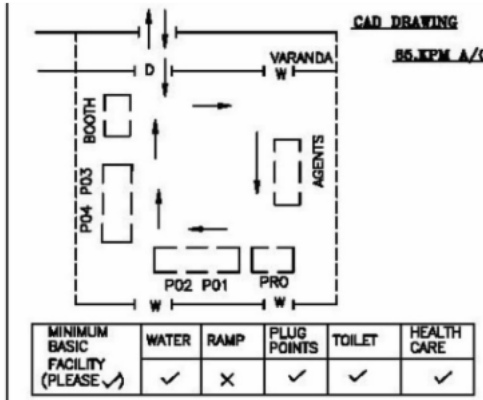

Google Map View

Polling Station Building Front View

Polling Station Front View

Cad View

Key MAP View

1 பெயர் : முருகன் தந்தை பெயர்: முருகன் வீட்டு எண் : 0 வயது : 26 பாலினம் : ஆண் Photo is available	REQ1982297	2 பெயர் : வரலட்சுமி கணவர் பெயர்: செங்குட்டுவன் வீட்டு எண் : 2-41 வயது : 46 பாலினம் : பெண் Photo is available	REQ0373902	3 பெயர் : டில்லிகணேஷ் தந்தை பெயர்: சேகர் வீட்டு எண் : 2/225 வயது : 19 பாலினம் : ஆண் Photo is available	REQ2253698
4 பெயர் : செளந்தரயா தந்தை பெயர்: பரசுராமன் வீட்டு எண் : 2-236 வயது : 29 பாலினம் : பெண் Photo is available	REQ0749069	5 பெயர் : சிவகாமி கணவர் பெயர்: பராபரன் வீட்டு எண் : 2-238 வயது : 37 பாலினம் : பெண் Photo is available	REQ0465245	6 பெயர் : சுகந்தி கணவர் பெயர்: அருளப்பன் வீட்டு எண் : 2-242 வயது : 38 பாலினம் : பெண் Photo is available	REQ0232876
7 பெயர் : மதன் ப தந்தை பெயர்: பரணி வீட்டு எண் : 2/245 வயது : 20 பாலினம் : ஆண் Photo is available	REQ2144327	8 பெயர் : பாபு தந்தை பெயர்: ராஜேந்திரன் வீட்டு எண் : 2/252 வயது : 19 பாலினம் : ஆண் Photo is available	REQ2264711	9 பெயர் : நவீன்குமார் தந்தை பெயர்: கார்த்திகேயன் வீட்டு எண் : 2/254 வயது : 25 பாலினம் : ஆண் Photo is available	REQ1042076
10 பெயர் : ஆர்த்தி தந்தை பெயர்: கார்த்திகேயன் வீட்டு எண் : 2/254 வயது : 20 பாலினம் : பெண் Photo is available	REQ2172385	11 பெயர் : டெல்லி கணேஷ் தந்தை பெயர்: வேல்முருகன் வீட்டு எண் : 2/256 வயது : 23 பாலினம் : ஆண் Photo is available	REQ1982404	12 பெயர் : நிவேதா தந்தை பெயர்: வேல்முருகன் வீட்டு எண் : 2/256 வயது : 20 பாலினம் : பெண் Photo is available	REQ2173177
13 பெயர் : ஹேமஸ்ரி ராஜசேகரன் தந்தை பெயர்: ராஜசேகரன் வீட்டு எண் : 2/257 வயது : 20 பாலினம் : பெண் Photo is available	REQ2189256	14 பெயர் : அம்மு கணவர் பெயர்: லோகநாதன் வீட்டு எண் : 2/270 வயது : 22 பாலினம் : பெண் Photo is available	REQ2135473	15 பெயர் : சரண்யா தந்தை பெயர்: பிரகாசம் வீட்டு எண் : 2/273(2) வயது : 21 பாலினம் : பெண் Photo is available	REQ2172229
16 பெயர் : விஜயா கணவர் பெயர்: கலையரசு வீட்டு எண் : 2/282 வயது : 32 பாலினம் : பெண் Photo is available	REQ2021418	17 பெயர் : விந்தியா தந்தை பெயர்: கோட்டீஸ்வரன் வீட்டு எண் : 2/284 வயது : 22 பாலினம் : பெண் Photo is available	REQ2031060	18 பெயர் : அஜித்குமார் தந்தை பெயர்: லட்சுமணன் வீட்டு எண் : 6 வயது : 25 பாலினம் : ஆண் Photo is available	REQ1042209
19 பெயர் : திருமலை தந்தை பெயர்: பாலகிருஷ்ணன் வீட்டு எண் : 21 வயது : 25 பாலினம் : ஆண் Photo is available	REQ1042191	20 பெயர் : கார்த்திகா கணவர் பெயர்: ரமேஷ் வீட்டு எண் : 41 வயது : 33 பாலினம் : பெண் Photo is available	REQ0473272	21 பெயர் : நந்தினி கணவர் பெயர்: அண்ணாமலை வீட்டு எண் : 215 வயது : 27 பாலினம் : பெண் Photo is available	REQ2021434
22 பெயர் : சரஸ்வதி கணவர் பெயர்: சரவணன் வீட்டு எண் : 226 வயது : 34 பாலினம் : பெண் Photo is available	REQ0167262	23 பெயர் : லட்சுமி தந்தை பெயர்: வடிவேல்முருகன் வீட்டு எண் : 232 வயது : 64 பாலினம் : பெண் Photo is available	REQ1435411	24 பெயர் : லட்சுமி கணவர் பெயர்: தாமோதரன் வீட்டு எண் : 232 வயது : 40 பாலினம் : பெண் Photo is available	REQ0832766
25 பெயர் : தாமோதரன் தந்தை பெயர்: வடிவேல்முருகன் வீட்டு எண் : 232 வயது : 40 பாலினம் : ஆண் Photo is available	JXX2346187	26 பெயர் : லட்சுமி கணவர் பெயர்: கலைச்செல்வம் வீட்டு எண் : 234 வயது : 76 பாலினம் : பெண் Photo is available	REQ1435445	27 பெயர் : பார்த்தீபன் தந்தை பெயர்: முருகானந்தம் வீட்டு எண் : 234ஏ வயது : 19 பாலினம் : ஆண் Photo is available	REQ2267839
28 பெயர் : அலமேலு கணவர் பெயர்: ராதாகிருஷ்ணன் வீட்டு எண் : 235 வயது : 83 பாலினம் : பெண் Photo is available	REQ1435460	29 பெயர் : இந்திராணி கணவர் பெயர்: வேணுகோபால் வீட்டு எண் : 235 வயது : 81 பாலினம் : பெண் Photo is available	REQ1435478	30 பெயர் : கந்தன் தந்தை பெயர்: ராதாகிருஷ்ணன் வீட்டு எண் : 235 வயது : 66 பாலினம் : ஆண் Photo is available	JXX4835310