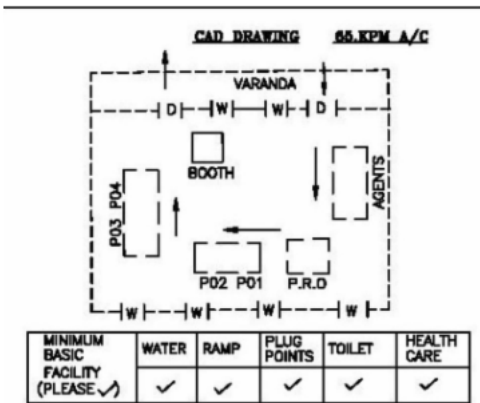

Google Map View

Polling Station Building Front View

Polling Station Front View

Cad View

Key MAP View

சட்டமன்றத் தொகுதியின் எண் மற்றும் பெயர் : 65-கலசபாக்கம்  
பிரிவு எண் மற்றும் பெயர் 1-எலத்தூர் (வ.கி) மற்றும் (ஊ), வார்டு 1 வேளாளர் தெரு