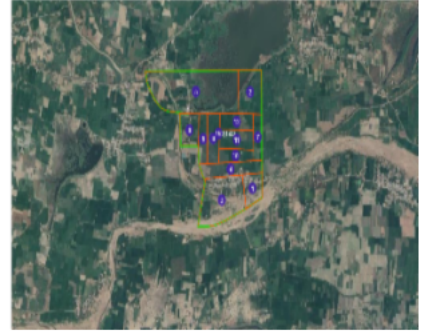

### 3. வாக்குச் சாவடியின் விவரங்கள்

<b>வாக்குச் சாவடியின் எண் மற்றும் பெயர் :</b> 166 - ஊராட்சி ஒன்றிய துவக்கப்பள்ளி, வடக்கு பார்த்தது, எலத்தூர் கிராமம் மற்றும் அஞ்சல் 606906  <b>வாக்குச் சாவடியின் முகவரி :</b> ஊராட்சி ஒன்றிய துவக்கப்பள்ளி, வடக்கு பார்த்தது, எலத்தூர் கிராமம் மற்றும் அஞ்சல் 606906	<b>வாக்குச் சாவடியின் வகைப்பாடு (ஆண்/பெண்/பொது)</b>	<b>பொது</b>
	<b>துணை வாக்குச் சாவடிகளின் எண்ணிக்கை</b> :	0

Google Map View

Polling Station Building Front View

Polling Station Front View

Cad View

Key MAP View

சட்டமன்றத் தொகுதியின் எண் மற்றும் பெயர் : 65-கலசபாக்கம்  
பிரிவு எண் மற்றும் பெயர் 1-எலத்தூர் (வ.கி) மற்றும் (ஊ), வார்டு 1 வேளாளர் தெரு