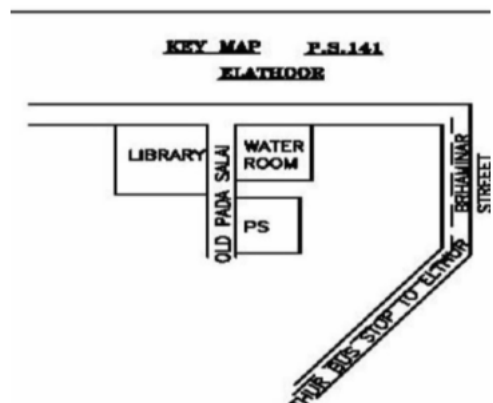

Google Map View

Polling Station Building Front View

Polling Station Front View

Cad View

Key MAP View

சட்டமன்றத் தொகுதியின் எண் மற்றும் பெயர் : 65-கலசபாக்கம்  
பிரிவு எண் மற்றும் பெயர் 1-எலத்தூர் (வ.கி) மற்றும் (ஊ), வார்டு 1 வேளாளர் தெரு