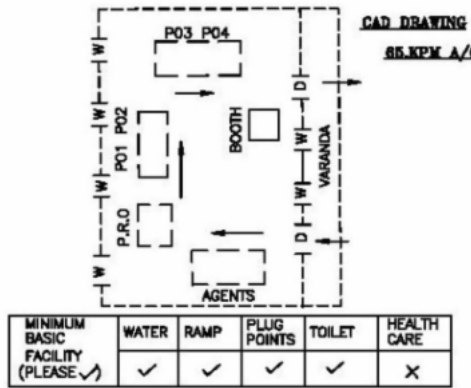

Google Map View

Polling Station Building Front View

Polling Station Front View

Cad View

Key MAP View

1 பெயர் : கரண் தந்தை பெயர்: குப்புசாமி வீட்டு எண் : 1/157 வயது : 26 பாலினம் : ஆண் Photo is available	REQ1042803	2 பெயர் : ராஜ்குமார் தந்தை பெயர்: பிச்சாண்டி வீட்டு எண் : 2-37 வயது : 32 பாலினம் : ஆண் Photo is available	REQ0465781	3 பெயர் : இந்துமதி கணவர் பெயர்: கதிரசேன் வீட்டு எண் : 2-51B வயது : 34 பாலினம் : பெண் Photo is available	REQ0233296
4 பெயர் : ராணி கணவர் பெயர்: முருகன் வீட்டு எண் : 2-163A வயது : 40 பாலினம் : பெண் Photo is available	REQ0110197	S 5 பெயர் : ஜோதிலட்சுமி கணவர் பெயர்: ஜெயவேலு வீட்டு எண் : 2/864 வயது : 60 பாலினம் : பெண் DELETED	REQ1973692	S 6 பெயர் : புவனா தந்தை பெயர்: ஜெயவேலு வீட்டு எண் : 2/864 வயது : 27 பாலினம் : பெண் DELETED	REQ1973676
7 பெயர் : சுரேஷ் தந்தை பெயர்: குப்பன் வீட்டு எண் : 2-365 வயது : 30 பாலினம் : ஆண் Photo is available	REQ0874719	8 பெயர் : தவச்செல்வி பெ தந்தை பெயர்: பெருமாள் வீட்டு எண் : 2/369 வயது : 20 பாலினம் : பெண் Photo is available	REQ2118941	9 பெயர் : ரஞ்சித்குமார் தந்தை பெயர்: சேட்டு வீட்டு எண் : 2-371 வயது : 38 பாலினம் : ஆண் Photo is available	REQ0233288
10 பெயர் : சின்னப்பா கணவர் பெயர்: கருணாகரன் வீட்டு எண் : 2-375 வயது : 35 பாலினம் : பெண் Photo is available	REQ0635342	11 பெயர் : ஜெயராமன் தந்தை பெயர்: சேகர் வீட்டு எண் : 2-380 வயது : 35 பாலினம் : ஆண் Photo is available	REQ0160689	12 பெயர் : தமிழ்மணி தந்தை பெயர்: சுப்ரமணியன் வீட்டு எண் : 2/382 வயது : 23 பாலினம் : ஆண் Photo is available	REQ2031011
13 பெயர் : குணசேகரன் தந்தை பெயர்: அண்ணாமலை வீட்டு எண் : 2-384 வயது : 39 பாலினம் : ஆண் Photo is available	JXX5075064	14 பெயர் : தமிழ்செல்வி கணவர் பெயர்: குணசேகரன் வீட்டு எண் : 2-384 வயது : 38 பாலினம் : பெண் Photo is available	REQ0635490	15 பெயர் : காசி தந்தை பெயர்: கன்னியப்பன் வீட்டு எண் : 2-386 வயது : 39 பாலினம் : ஆண் Photo is available	JXX5075080
16 பெயர் : சரவணன் தந்தை பெயர்: கன்னியப்பன் வீட்டு எண் : 2-386 வயது : 38 பாலினம் : ஆண் Photo is available	JXX5075072	17 பெயர் : கனகா தந்தை பெயர்: கன்னியப்பன் வீட்டு எண் : 2-386 வயது : 34 பாலினம் : பெண் Photo is available	REQ0160754	18 பெயர் : ரமேஷ் தந்தை பெயர்: ராமன் வீட்டு எண் : 2-390 வயது : 32 பாலினம் : ஆண் Photo is available	REQ0465807
19 பெயர் : மாசிலாமணி தந்தை பெயர்: மணி வீட்டு எண் : 2-391 வயது : 33 பாலினம் : ஆண் Photo is available	REQ0635516	S 20 பெயர் : வரலக்ஷ்மி கணவர் பெயர்: மாரகபீடு வீட்டு எண் : 2-423 வயது : 60 பாலினம் : பெண் DELETED	REQ2042893	21 பெயர் : சங்கர் தந்தை பெயர்: கன்னியப்பன் வீட்டு எண் : 2-424 வயது : 32 பாலினம் : ஆண் Photo is available	REQ0465815
22 பெயர் : கலைவாணி கணவர் பெயர்: சண்முகம் வீட்டு எண் : 2-473 வயது : 37 பாலினம் : பெண் Photo is available	REQ0341396	23 பெயர் : சந்தோஷ் குமார் தந்தை பெயர்: ஏழுமலை வீட்டு எண் : 2-510 வயது : 31 பாலினம் : ஆண் Photo is available	REQ0560409	24 பெயர் : கலைவாணி கணவர் பெயர்: அயோத்தி வீட்டு எண் : 2-515 வயது : 34 பாலினம் : பெண் Photo is available	REQ0341354
25 பெயர் : நிவேதா தந்தை பெயர்: பிரபாகரன் வீட்டு எண் : 6/493 வயது : 20 பாலினம் : பெண் Photo is available	REQ2174886	S 26 பெயர் : முருகன் தந்தை பெயர்: சீனா வீட்டு எண் : 155 வயது : 25 பாலினம் : ஆண் DELETED	REQ1078138	S 27 பெயர் : மாலதி கணவர் பெயர்: ஆரத்தி வீட்டு எண் : 165 வயது : 53 பாலினம் : பெண் DELETED	REQ0465716
S 28 பெயர் : சரண்ராஜ் தந்தை பெயர்: ஏழுமலை வீட்டு எண் : 300 வயது : 23 பாலினம் : ஆண் DELETED	REQ1974732	S 29 பெயர் : புவனேஸ்வரி கணவர் பெயர்: முரளி வீட்டு எண் : 307 வயது : 26 பாலினம் : பெண் DELETED	REQ1974260	S2 30 பெயர் : ராஜேஷ் தந்தை பெயர்: மணிவண்ணன் வீட்டு எண் : 326 வயது : 23 பாலினம் : ஆண் DELETED 2	REQ2031136