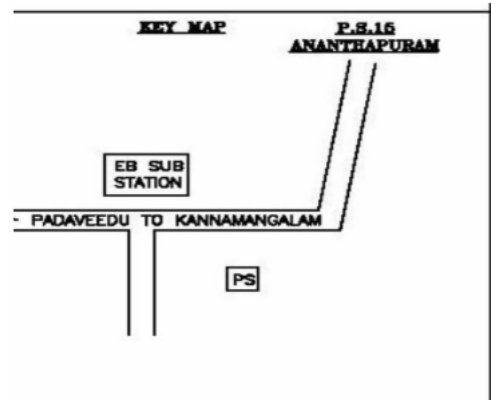

Google Map View

Polling Station Building Front View

Polling Station Front View

Cad View

Key MAP View

1 பெயர் : நவீன்குமார் த இதரர் பெயர்: எட்டியம்மாள் வீட்டு எண் : 237 வயது : 24 பாலினம் : ஆண் Photo is available	REQ1909860	2 பெயர் : எட்டியம்மாள் கணவர் பெயர்: ரங்கநாதன் வீட்டு எண் : 268 வயது : 69 பாலினம் : பெண் Photo is available	REQ1218353	3 பெயர் : சுலோச்சனா கணவர் பெயர்: ரேணு வீட்டு எண் : 269 வயது : 74 பாலினம் : பெண் Photo is available	REQ1218379
4 பெயர் : சாமிநாதன் தந்தை பெயர்: ரேணு வீட்டு எண் : 270 வயது : 59 பாலினம் : ஆண் Photo is available	GRJ2240737	5 பெயர் : வள்ளியம்மாள் கணவர் பெயர்: சாமிநாதன் வீட்டு எண் : 270 வயது : 54 பாலினம் : பெண் Photo is available	GRJ2240729	6 பெயர் : கண்ணன் தந்தை பெயர்: சின்னப்பு வீட்டு எண் : 272 வயது : 95 பாலினம் : ஆண் Photo is available	REQ1218387
7 பெயர் : கெஜம்மாள் கணவர் பெயர்: கண்ணன் வீட்டு எண் : 272 வயது : 71 பாலினம் : பெண் Photo is available	REQ1218395	8 பெயர் : முனுசாமி தந்தை பெயர்: கண்ணன் வீட்டு எண் : 272 வயது : 46 பாலினம் : ஆண் Photo is available	GRJ3259058	9 பெயர் : ராதா கணவர் பெயர்: முனுசாமி வீட்டு எண் : 272 வயது : 46 பாலினம் : பெண் Photo is available	REQ0397414
10 பெயர் : இந்துமதி தந்தை பெயர்: முனிசாமி வீட்டு எண் : 273 வயது : 26 பாலினம் : பெண் Photo is available	REQ1105998	11 பெயர் : கோபிநாத் தந்தை பெயர்: முனிசாமி வீட்டு எண் : 273 வயது : 24 பாலினம் : ஆண் Photo is available	REQ1838671	12 பெயர் : சேகர் தந்தை பெயர்: நாராயணசாமி வீட்டு எண் : 277 வயது : 51 பாலினம் : ஆண் Photo is available	REQ1218403
13 பெயர் : சரசு கணவர் பெயர்: சேகர் வீட்டு எண் : 277 வயது : 51 பாலினம் : பெண் Photo is available	REQ1218411	14 பெயர் : வேல்முருகன் தந்தை பெயர்: சேகர் வீட்டு எண் : 277 வயது : 24 பாலினம் : ஆண் Photo is available	REQ1838689	15 பெயர் : சுனில் குமார் சா தந்தை பெயர்: சாந்தாமூர்த்தி பி வீட்டு எண் : 312 வயது : 21 பாலினம் : ஆண் Photo is available	REQ2218113