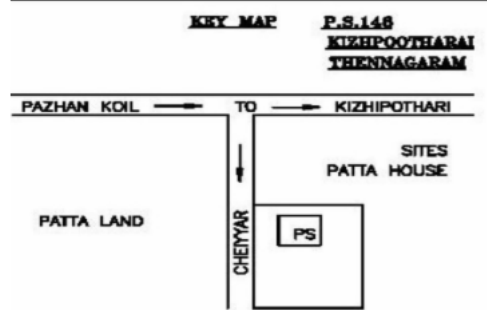

Key MAP View