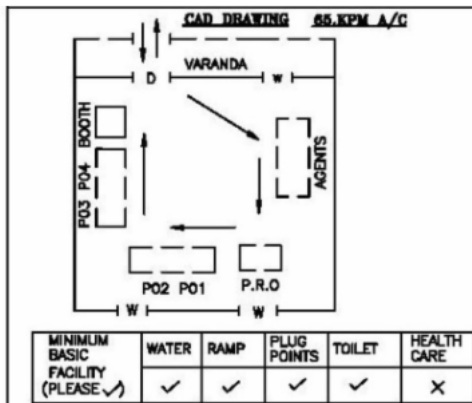

Google Map View

Polling Station Building Front View

Polling Station Front View

Cad View

Key MAP View

1 பெயர் : யுவராஜ் தந்தை பெயர்: சத்யநாராயணன் வீட்டு எண் : 3/124 வயது : 27 பாலினம் : ஆண்	REQ0997742 Photo is available	# 2 பெயர் : ராமன் மண்ணன் தந்தை பெயர்: மண்ணன் வீட்டு எண் : 207 வயது : 77 பாலினம் : ஆண்	REQ1541788 Photo is available	3 பெயர் : முனியம்மாள் கணவர் பெயர்: இராமன் வீட்டு எண் : 207 வயது : 70 பாலினம் : பெண்	REQ1541796 Photo is available
# 4 பெயர் : மூர்த்தி ராமன் தந்தை பெயர்: இராமன் வீட்டு எண் : 207 வயது : 52 பாலினம் : ஆண்	REQ1541804 Photo is available	5 பெயர் : இந்திரா கணவர் பெயர்: மூர்த்தி வீட்டு எண் : 207 வயது : 47 பாலினம் : பெண்	JXX2321305 Photo is available	6 பெயர் : சம்பத் ரா தந்தை பெயர்: ராமன் வீட்டு எண் : 207 வயது : 45 பாலினம் : ஆண்	JXX2321339 Photo is available
7 பெயர் : மாலா கணவர் பெயர்: சம்பத் வீட்டு எண் : 207 வயது : 36 பாலினம் : பெண்	REQ0161117 Photo is available	8 பெயர் : சுரேந்தர் மூ தந்தை பெயர்: மூர்த்தி வீட்டு எண் : 207 வயது : 25 பாலினம் : ஆண்	REQ1889641 Photo is available	# 9 பெயர் : சுகிநாத் மூ தந்தை பெயர்: மூர்த்தி வீட்டு எண் : 207 வயது : 22 பாலினம் : ஆண்	REQ2158483 Photo is available
10 பெயர் : சகுந்தலா கணவர் பெயர்: ராஜா வீட்டு எண் : 209 வயது : 52 பாலினம் : பெண்	REQ1541812 Photo is available	11 பெயர் : மணிகண்டன் தந்தை பெயர்: பரமாத்மா வீட்டு எண் : 209 வயது : 45 பாலினம் : ஆண்	JXX2337459 Photo is available	12 பெயர் : சரண்யா கணவர் பெயர்: மணிகண்டன் வீட்டு எண் : 209 வயது : 33 பாலினம் : பெண்	REQ0694117 Photo is available
13 பெயர் : தாமோதரன் தந்தை பெயர்: ராஜா வீட்டு எண் : 209 வயது : 31 பாலினம் : ஆண்	REQ0561282 Photo is available	14 பெயர் : சுகன்யா தாயின் பெயர்: சகுந்தலா வீட்டு எண் : 209 வயது : 30 பாலினம் : பெண்	REQ0636670 Photo is available	15 பெயர் : மோனிஷா தாயின் பெயர்: சகுந்தலா வீட்டு எண் : 209 வயது : 25 பாலினம் : பெண்	REQ1043389 Photo is available
16 பெயர் : பரமத்துமா தந்தை பெயர்: கணேசன் வீட்டு எண் : 210 வயது : 71 பாலினம் : ஆண்	REQ1541820 Photo is available	17 பெயர் : கோவிந்தம்மாள் கணவர் பெயர்: பரமாத்மா வீட்டு எண் : 210 வயது : 45 பாலினம் : பெண்	JXX2314144 Photo is available	18 பெயர் : சின்னப்பா கணவர் பெயர்: புருசோத்தமன் வீட்டு எண் : 212 வயது : 69 பாலினம் : பெண்	REQ1541846 Photo is available
19 பெயர் : விஜயலட்சுமி கணவர் பெயர்: தெய்வசிகாமணி வீட்டு எண் : 213 வயது : 78 பாலினம் : பெண்	JXX2704682 Photo is available	20 பெயர் : சைலா கணவர் பெயர்: தெய்வசிகாமணி வீட்டு எண் : 213 வயது : 66 பாலினம் : பெண்	REQ1541853 Photo is available	21 பெயர் : சரஸ்வதி தந்தை பெயர்: நாராயணசாமி வீட்டு எண் : 216 வயது : 44 பாலினம் : பெண்	JXX2336790 Photo is available
22 பெயர் : தனசேகர் தந்தை பெயர்: நாராயணசாமி வீட்டு எண் : 216 வயது : 25 பாலினம் : ஆண்	REQ2267516 Photo is available	23 பெயர் : அனிதா நா தந்தை பெயர்: நாராயணசாமி சி வீட்டு எண் : 216 வயது : 20 பாலினம் : பெண்	REQ2212553 Photo is available	24 பெயர் : சசிலா கணவர் பெயர்: ராகவன் வீட்டு எண் : 217 வயது : 66 பாலினம் : பெண்	REQ1541895 Photo is available
25 பெயர் : அசோக்குமார் தந்தை பெயர்: ராகவன் வீட்டு எண் : 217 வயது : 45 பாலினம் : ஆண்	JXX2336097 Photo is available	26 பெயர் : பூங்காவனம் கணவர் பெயர்: அசோக்குமார் வீட்டு எண் : 217 வயது : 36 பாலினம் : பெண்	REQ0047050 Photo is available	27 பெயர் : நாராயணசாமி தந்தை பெயர்: கோபால்பிள்ளை வீட்டு எண் : 219 வயது : 71 பாலினம் : ஆண்	REQ0796151 Photo is available
28 பெயர் : வசந்தா கணவர் பெயர்: நாராயணசாமி வீட்டு எண் : 219 வயது : 64 பாலினம் : பெண்	REQ0796169 Photo is available	29 பெயர் : சத்தியநாராயணன் தந்தை பெயர்: கோபால் வீட்டு எண் : 221 வயது : 66 பாலினம் : ஆண்	REQ1541911 Photo is available	30 பெயர் : யசோதா கணவர் பெயர்: சத்தியநாராயணன் வீட்டு எண் : 221 வயது : 61 பாலினம் : பெண்	REQ1541929 Photo is available