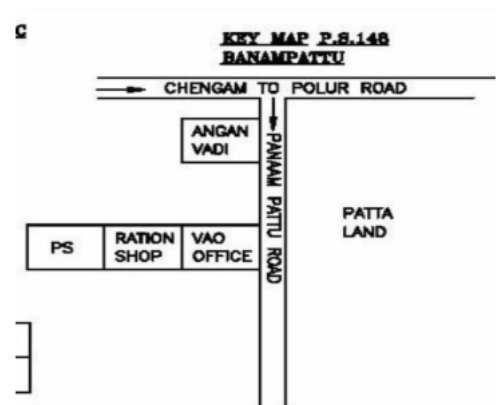

Cad View

Key MAP View