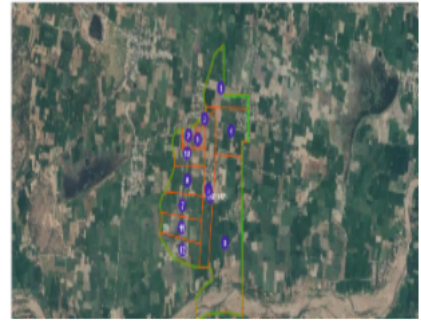

Google Map View