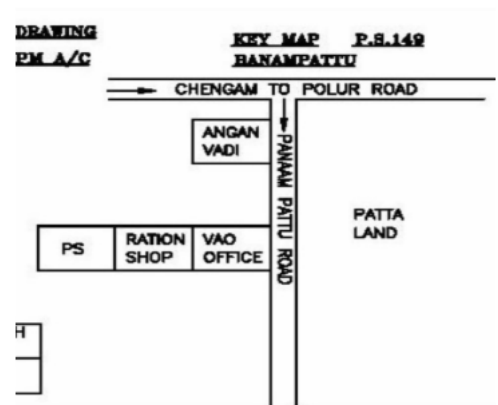

Key MAP View