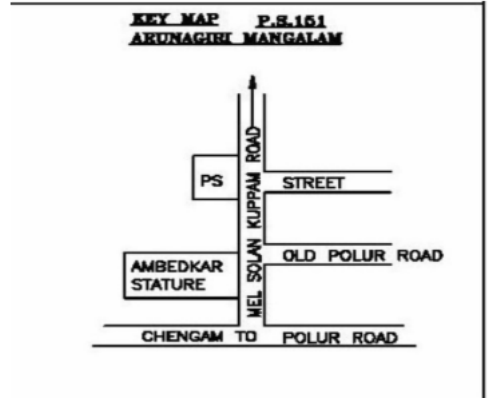

Key MAP View