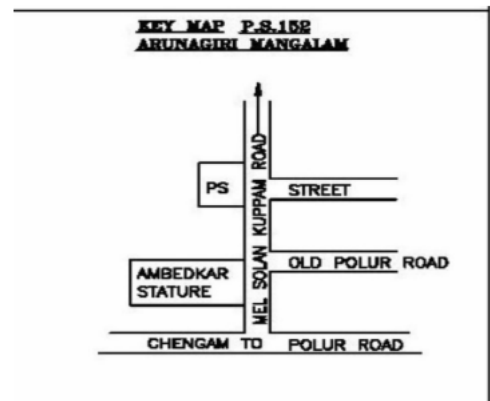

Google Map View

Polling Station Building Front View

Polling Station Front View

Cad View

Key MAP View

1 பெயர் : நமசிவாயம் தந்தை பெயர்: சிவகுமார் வீட்டு எண் : 1/0 வயது : 24 பாலினம் : ஆண்	REQ1845569 Photo is available	2 பெயர் : கார்முலி தந்தை பெயர்: வெங்கடேசன் வீட்டு எண் : 2-2 வயது : 54 பாலினம் : பெண்	REQ0887794 Photo is available	3 பெயர் : மகிமைதாஸ் தந்தை பெயர்: கண்ணன் வீட்டு எண் : 10 வயது : 27 பாலினம் : ஆண்	REQ0945758 Photo is available
4 பெயர் : சூர்யா தந்தை பெயர்: பாபு வீட்டு எண் : 43 வயது : 28 பாலினம் : ஆண்	REQ0875302 Photo is available	5 பெயர் : நக்மா கணவர் பெயர்: லசுமணன் வீட்டு எண் : 50 வயது : 30 பாலினம் : பெண்	REQ0638353 Photo is available	6 பெயர் : ரம்பா கணவர் பெயர்: பார்த்திபன் வீட்டு எண் : 55 வயது : 27 பாலினம் : பெண்	REQ0998492 Photo is available
7 பெயர் : சேட்டு தந்தை பெயர்: மாணிக்கம் வீட்டு எண் : 100 வயது : 41 பாலினம் : ஆண்	REQ0637769 Photo is available	8 பெயர் : சரவணன் தந்தை பெயர்: முனியப்பன் வீட்டு எண் : 100 வயது : 34 பாலினம் : ஆண்	REQ0638015 Photo is available	9 பெயர் : சுகுணா தந்தை பெயர்: அண்ணாமலை வீட்டு எண் : 100 வயது : 32 பாலினம் : பெண்	REQ0638148 Photo is available
10 பெயர் : மணிகண்டன் தந்தை பெயர்: ரவி வீட்டு எண் : 100 வயது : 30 பாலினம் : ஆண்	REQ0638304 Photo is available	11 பெயர் : அனிதா தந்தை பெயர்: தாமோதரன் வீட்டு எண் : 100 வயது : 27 பாலினம் : பெண்	REQ0945832 Photo is available	12 பெயர் : கௌரி கணவர் பெயர்: சரவணன் வீட்டு எண் : 100/568 வயது : 28 பாலினம் : பெண்	REQ1043942 Photo is available
13 பெயர் : மகாலட்சுமி தந்தை பெயர்: ராஜாமணி வீட்டு எண் : 163 வயது : 27 பாலினம் : பெண்	REQ0945816 Photo is available	14 பெயர் : மணிகண்டன் தந்தை பெயர்: மாணிக்கம் வீட்டு எண் : 371 வயது : 34 பாலினம் : ஆண்	REQ0638007 Photo is available	15 பெயர் : புவனேஸ்வரி கணவர் பெயர்: குப்பன் வீட்டு எண் : 393 வயது : 38 பாலினம் : பெண்	REQ0638338 Photo is available
16 பெயர் : மணிகண்டன் தந்தை பெயர்: ஜெயராமன் வீட்டு எண் : 424 வயது : 39 பாலினம் : ஆண்	JXX5016951 Photo is available	17 பெயர் : ஐயப்பன் தந்தை பெயர்: பூமிநாதன் வீட்டு எண் : 435 வயது : 36 பாலினம் : ஆண்	REQ0308288 Photo is available	18 பெயர் : சரவணன் தந்தை பெயர்: மாணிக்கம் வீட்டு எண் : 436 வயது : 39 பாலினம் : ஆண்	JXX5017025 Photo is available
19 பெயர் : நதியா கணவர் பெயர்: சசிகுமார் வீட்டு எண் : 437 வயது : 34 பாலினம் : பெண்	REQ1078815 Photo is available	20 பெயர் : சரவணன் தந்தை பெயர்: சேகர் வீட்டு எண் : 440 வயது : 31 பாலினம் : ஆண்	REQ0637793 Photo is available	21 பெயர் : சாந்தி கணவர் பெயர்: தஞ்சியப்பன் வீட்டு எண் : 448 வயது : 39 பாலினம் : பெண்	REQ0637876 Photo is available
22 பெயர் : கவிதா கணவர் பெயர்: ஏழுமலை வீட்டு எண் : 452 வயது : 45 பாலினம் : பெண்	REQ0236158 Photo is available	23 பெயர் : தமிழ்செல்வன் ஏ தந்தை பெயர்: ஏழுமலை ஜே வீட்டு எண் : 453 வயது : 21 பாலினம் : ஆண்	REQ2117430 Photo is available	24 பெயர் : சுப்பிரமணி தந்தை பெயர்: நாராயணசாமி வீட்டு எண் : 454 வயது : 73 பாலினம் : ஆண்	REQ1636893 Photo is available
25 பெயர் : கோமதி கணவர் பெயர்: சுப்பிரமணி வீட்டு எண் : 454 வயது : 65 பாலினம் : பெண்	REQ1636901 Photo is available	26 பெயர் : துரைமுருகன் தந்தை பெயர்: சுப்பிரமணி வீட்டு எண் : 454 வயது : 36 பாலினம் : ஆண்	REQ0111286 Photo is available	27 பெயர் : சங்கீதா கணவர் பெயர்: ஜெயக்குமார் வீட்டு எண் : 454 வயது : 31 பாலினம் : பெண்	REQ0694604 Photo is available
28 பெயர் : நீலகண்டன் தந்தை பெயர்: சுப்பிரமணியன் வீட்டு எண் : 454 வயது : 29 பாலினம் : ஆண்	REQ0751123 Photo is available	29 பெயர் : மோகன் தந்தை பெயர்: செல்வம் வீட்டு எண் : 454 வயது : 24 பாலினம் : ஆண்	REQ1874395 Photo is available	30 பெயர் : இளங்கோவன் தந்தை பெயர்: இராஜேந்திரன் வீட்டு எண் : 457 வயது : 38 பாலினம் : ஆண்	REQ0048207 Photo is available