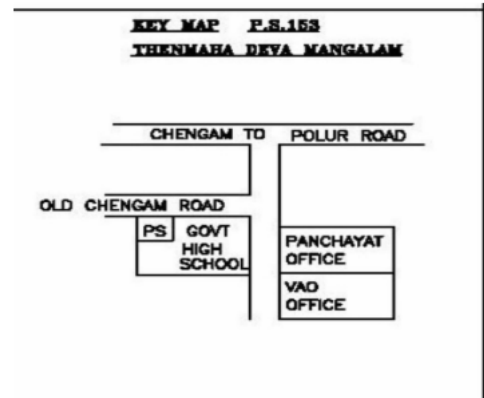

Key MAP View