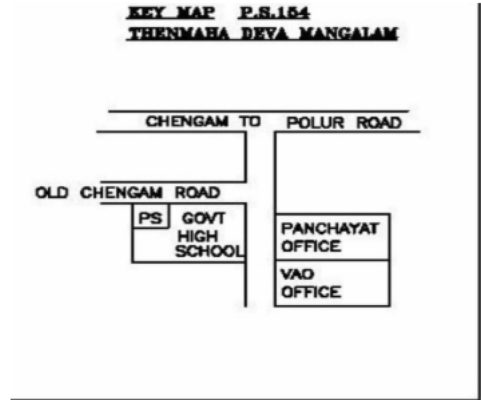

Cad View

Key MAP View