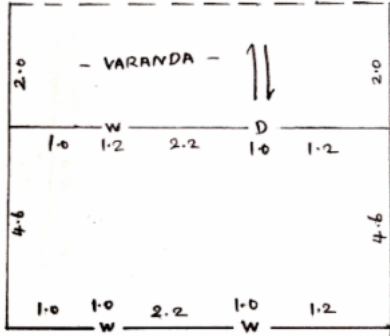

Google Map View

Polling Station Building Front View

Polling Station Front View

Cad View

Key MAP View

1	REQ0835181	பெயர் : கலைசெல்வி கணவர் பெயர்: ராமஜெயம் வீட்டு எண் : 1 வயது : 40 பாலினம் : பெண்	Photo is available	2	REQ2158285	பெயர் : சந்திரலோகா தந்தை பெயர்: முருகன் வீட்டு எண் : 1/29 வயது : 20 பாலினம் : பெண்	Photo is available	3	REQ1997253	பெயர் : மேகலா தந்தை பெயர்: மனோகரன் வீட்டு எண் : 1/121 வயது : 24 பாலினம் : பெண்	Photo is available
4	REQ0835116	பெயர் : ஏழுமலை தந்தை பெயர்: வீரப்பன் வீட்டு எண் : 2-241 வயது : 28 பாலினம் : ஆண்	Photo is available	5	REQ1433945	பெயர் : ராமன் தந்தை பெயர்: ராஜி வீட்டு எண் : 119 வயது : 81 பாலினம் : ஆண்	Photo is available	6	REQ1433952	பெயர் : ருக்மணிதேவி கணவர் பெயர்: ராமன் வீட்டு எண் : 119 வயது : 76 பாலினம் : பெண்	Photo is available
7	JXX4703500	பெயர் : ரத்தினகுமாரி கணவர் பெயர்: முருகன் வீட்டு எண் : 119 வயது : 47 பாலினம் : பெண்	Photo is available	8	REQ1433960	பெயர் : ராமலிங்கம் தந்தை பெயர்: கண்ணு வீட்டு எண் : 120 வயது : 76 பாலினம் : ஆண்	Photo is available	9	REQ1433978	பெயர் : திலகம் கணவர் பெயர்: ராமலிங்கம் வீட்டு எண் : 120 வயது : 67 பாலினம் : பெண்	Photo is available
10	JXX4703617	பெயர் : தமிழ்மாறன் தந்தை பெயர்: ராமலிங்கம் வீட்டு எண் : 120 வயது : 44 பாலினம் : ஆண்	Photo is available	11	REQ0236463	பெயர் : கோப்பெருந்தேவி கணவர் பெயர்: தமிழ்மாறன் வீட்டு எண் : 120 வயது : 43 பாலினம் : பெண்	Photo is available	12	JXX4703567	பெயர் : மஞ்சநாதன் தந்தை பெயர்: ராமலிங்கம் வீட்டு எண் : 120 வயது : 43 பாலினம் : ஆண்	Photo is available
13	REQ0308916	பெயர் : மனோகரன் தந்தை பெயர்: ராமலிங்கம் வீட்டு எண் : 121 வயது : 43 பாலினம் : ஆண்	Photo is available	14	REQ0563106	பெயர் : அம்மு கணவர் பெயர்: மனோகரன் வீட்டு எண் : 121 வயது : 37 பாலினம் : பெண்	Photo is available	15	REQ1433986	பெயர் : முருகேசன் தந்தை பெயர்: சின்னசாமி வீட்டு எண் : 122 வயது : 61 பாலினம் : ஆண்	Photo is available
16	REQ1433994	பெயர் : தனலட்சுமி கணவர் பெயர்: முருகேசன் வீட்டு எண் : 122 வயது : 51 பாலினம் : பெண்	Photo is available	17	REQ2240711	பெயர் : தமிழ்செல்வி கணவர் பெயர்: காளியப்பன் வீட்டு எண் : 123 வயது : 50 பாலினம் : பெண்	Photo is available	18	REQ0563205	பெயர் : ஜெயகுமார் தந்தை பெயர்: காளியப்பன் வீட்டு எண் : 123 வயது : 31 பாலினம் : ஆண்	Photo is available
19	REQ1434018	பெயர் : ராஜேந்திரன் தந்தை பெயர்: ரத்தினம் வீட்டு எண் : 124 வயது : 57 பாலினம் : ஆண்	Photo is available	20	JXX4849899	பெயர் : கிருஷ்ணன் தந்தை பெயர்: ரத்தினம் வீட்டு எண் : 124 வயது : 55 பாலினம் : பெண்	Photo is available	21	JXX4849865	பெயர் : ராமஜெயம் தந்தை பெயர்: ரத்தினம் வீட்டு எண் : 124 வயது : 51 பாலினம் : ஆண்	Photo is available
22	REQ0341933	பெயர் : கலைவாணி கணவர் பெயர்: கிருஷ்ணன் வீட்டு எண் : 124 வயது : 40 பாலினம் : பெண்	Photo is available	23	REQ0946434	பெயர் : யுவராஜ் தந்தை பெயர்: ராஜேந்திரன் வீட்டு எண் : 124 வயது : 27 பாலினம் : ஆண்	Photo is available	24	REQ1079086	பெயர் : அஜீத்குமார் தந்தை பெயர்: ராஜேந்திரன் வீட்டு எண் : 124 வயது : 25 பாலினம் : ஆண்	Photo is available
25	REQ1927383	பெயர் : ஷர்மிளா தந்தை பெயர்: பிச்சாண்டி வீட்டு எண் : 132 வயது : 33 பாலினம் : பெண்	Photo is available	26	REQ1434026	பெயர் : சடைசாமி தந்தை பெயர்: கோவிந்தசாமி வீட்டு எண் : 134 வயது : 64 பாலினம் : ஆண்	Photo is available	27	REQ1434034	பெயர் : தனலட்சுமி கணவர் பெயர்: சடைசாமி வீட்டு எண் : 134 வயது : 58 பாலினம் : பெண்	Photo is available
28	REQ0236455	பெயர் : நித்யா கணவர் பெயர்: மஞ்சநாதன் வீட்டு எண் : 134 வயது : 41 பாலினம் : பெண்	Photo is available	29	JXX4703963	பெயர் : கலைச்செல்வி கணவர் பெயர்: ராஜேந்திரன் வீட்டு எண் : 135 வயது : 52 பாலினம் : பெண்	Photo is available	30	REQ1079102	பெயர் : செல்வி கணவர் பெயர்: ராஜேந்திரன் வீட்டு எண் : 135 வயது : 51 பாலினம் : பெண்	Photo is available