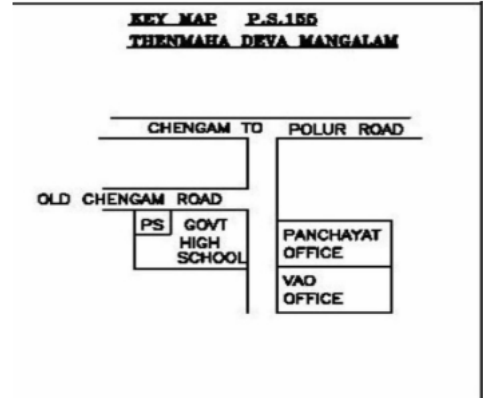

Cad View

Key MAP View