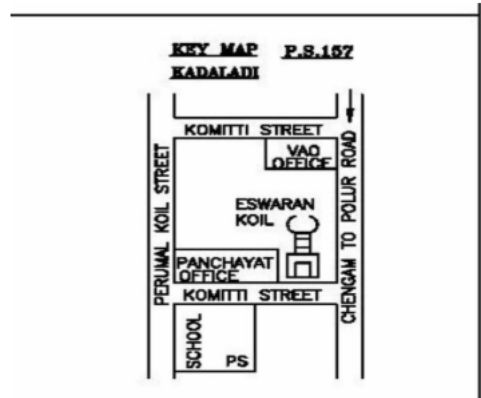

Google Map View

Polling Station Building Front View

Polling Station Front View

Cad View

Key MAP View

சட்டமன்றத் தொகுதியின் எண் மற்றும் பெயர் : 65-கலசபாக்கம்
பிரிவு எண் மற்றும் பெயர் 1-கடலாடி (வ.கி) மற்றும் (ஊ), வார்டு 2 கருணீகர் தெரு