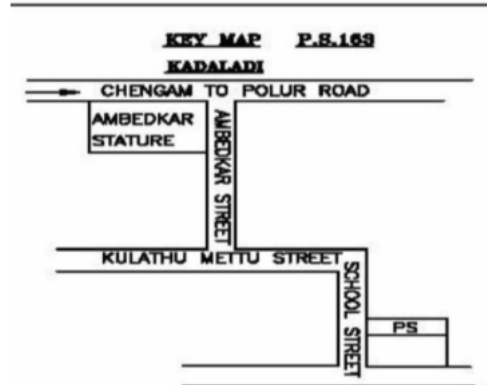

Key MAP View