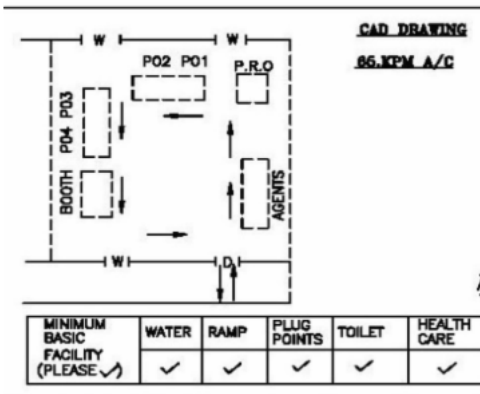

Google Map View

Polling Station Building Front View

Polling Station Front View

Cad View

Key MAP View

1	REQ1892082	பெயர் : தமிழ்செல்வி.பி கணவர் பெயர்: பழனி வீட்டு எண் : 1/114 வயது : 47 பாலினம் : பெண்	Photo is available	2	REQ0395434	பெயர் : பச்சையம்மாள் கணவர் பெயர்: ராஜகிளி வீட்டு எண் : 2 வயது : 65 பாலினம் : பெண்	Photo is available	3	REQ0528489	பெயர் : மணி தந்தை பெயர்: அண்ணாமலை வீட்டு எண் : 101 வயது : 54 பாலினம் : ஆண்	Photo is available
4	REQ0528497	பெயர் : இராதா கணவர் பெயர்: மணி வீட்டு எண் : 101 வயது : 42 பாலினம் : பெண்	Photo is available	5	REQ0528554	பெயர் : வள்ளியம்மாள் கணவர் பெயர்: ஏழுமலை வீட்டு எண் : 101 வயது : 42 பாலினம் : பெண்	Photo is available	6	REQ0714451	பெயர் : அனிதா தந்தை பெயர்: மணி வீட்டு எண் : 101 வயது : 31 பாலினம் : பெண்	Photo is available
7	REQ0806356	பெயர் : தசரதன் தந்தை பெயர்: மணி வீட்டு எண் : 101 வயது : 28 பாலினம் : ஆண்	Photo is available	8	REQ2064533	பெயர் : ஜெகன் தந்தை பெயர்: ஏழுமலை வீட்டு எண் : 101 வயது : 23 பாலினம் : ஆண்	Photo is available	9	REQ2015972	பெயர் : ராகுல் காந்தி தந்தை பெயர்: மகாலிங்கம் வீட்டு எண் : 104 வயது : 24 பாலினம் : ஆண்	Photo is available
10	REQ2266773	பெயர் : நிவேதா ஏ தந்தை பெயர்: அருட்செல்வம் வீட்டு எண் : 110 வயது : 19 பாலினம் : பெண்	Photo is available	11	REQ0806414	பெயர் : யுவராஜ் தந்தை பெயர்: வில்வபதி வீட்டு எண் : 116 வயது : 30 பாலினம் : ஆண்	Photo is available	12	REQ0714469	பெயர் : சூதா கணவர் பெயர்: ஜெயக்குமார் வீட்டு எண் : 119 வயது : 30 பாலினம் : பெண்	Photo is available
13	REQ0006965	பெயர் : லட்சுமி கணவர் பெயர்: சிவமூர்த்தி வீட்டு எண் : 476 வயது : 40 பாலினம் : பெண்	Photo is available	14	REQ0714634	பெயர் : சிவக்குமார் தந்தை பெயர்: ஏழுமலை வீட்டு எண் : 876 வயது : 29 பாலினம் : ஆண்	Photo is available	15	RST1000173	பெயர் : கீர்த்திகா தந்தை பெயர்: வெங்கடேசன் வீட்டு எண் : 1017 வயது : 27 பாலினம் : பெண்	Photo is available
16	REQ2035996	பெயர் : ஜஷ்வர்யா தாயின் பெயர்: சித்ரா வீட்டு எண் : 1027 வயது : 22 பாலினம் : பெண்	Photo is available	17	REQ1067800	பெயர் : யுவராஜ் தந்தை பெயர்: ஆறுமுகம் வீட்டு எண் : 1028 வயது : 25 பாலினம் : ஆண்	Photo is available	18	GRJ3530219	பெயர் : ராஜா அ தந்தை பெயர்: அண்ணாமலை வீட்டு எண் : 1030/1 வயது : 39 பாலினம் : ஆண்	Photo is available
19	REQ1018019	பெயர் : தாமோதரன் தந்தை பெயர்: வெங்கடேசன் வீட்டு எண் : 1032 வயது : 26 பாலினம் : ஆண்	Photo is available	20	REQ1017995	பெயர் : வேல்முருகன் தந்தை பெயர்: தஞ்சி வீட்டு எண் : 1037 வயது : 26 பாலினம் : ஆண்	Photo is available	21	REQ2047785	பெயர் : கோகுல் தாயின் பெயர்: ஆதிலக்ஷ்மி வீட்டு எண் : 1048 வயது : 23 பாலினம் : ஆண்	Photo is available
22	REQ2143865	பெயர் : சந்தோஷ் கா தந்தை பெயர்: காந்தி வீட்டு எண் : 1051 வயது : 22 பாலினம் : ஆண்	Photo is available	23	REQ1147834	பெயர் : புஷ்பா கணவர் பெயர்: சின்னாப்பன் வீட்டு எண் : 1070 வயது : 68 பாலினம் : பெண்	Photo is available	24	GRJ2241305	பெயர் : குமரேசன் தந்தை பெயர்: சின்னாப்பன் வீட்டு எண் : 1070 வயது : 48 பாலினம் : ஆண்	Photo is available
25	GRJ1318443	பெயர் : லோகநாதன் தந்தை பெயர்: சின்னாப்பன் வீட்டு எண் : 1070 வயது : 46 பாலினம் : ஆண்	Photo is available	26	GRJ3346889	பெயர் : வேல்முருகன் தந்தை பெயர்: சின்னாப்பன் வீட்டு எண் : 1070 வயது : 44 பாலினம் : ஆண்	Photo is available	27	REQ0282830	பெயர் : சூமதி கணவர் பெயர்: குமரேசன் வீட்டு எண் : 1070 வயது : 36 பாலினம் : பெண்	Photo is available
28	REQ0677922	பெயர் : கலைவாணி கணவர் பெயர்: வேல்முருகன் வீட்டு எண் : 1070 வயது : 35 பாலினம் : பெண்	Photo is available	29	REQ1018043	பெயர் : கிருபாகரன் தந்தை பெயர்: வாசுதேவன் வீட்டு எண் : 1070 வயது : 26 பாலினம் : ஆண்	Photo is available	30	REQ0677930	பெயர் : ரேகா கணவர் பெயர்: லோகநாதன் வீட்டு எண் : 1070A வயது : 37 பாலினம் : பெண்	Photo is available