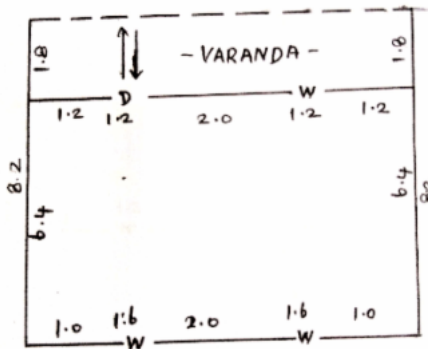

வாக்காளர் பதிவு அலுவலரின்
கையொப்பம்

Nazri Naksha

Google Map View

Polling Station Building Front View

Polling Station Front View

Cad View

Key MAP View

| | | | | | |
|---|------------|---|------------|--|------------|
| 1 பெயர் : கௌசல்யா கணவர் பெயர்: மோகன் வீட்டு எண் : 3/449 வயது : 31 பாலினம் : பெண் Photo is available | REQ1954544 | 2 பெயர் : சபரி தந்தை பெயர்: வள்ளி வீட்டு எண் : 4-5B வயது : 31 பாலினம் : ஆண் Photo is available | REQ0643007 | 3 பெயர் : மாலதி தந்தை பெயர்: பருவதம் வீட்டு எண் : 4/20 வயது : 23 பாலினம் : பெண் Photo is available | REQ1944974 |
| 4 பெயர் : தினேஷ்குமார் தந்தை பெயர்: பழனி வீட்டு எண் : 4/131 வயது : 20 பாலினம் : ஆண் Photo is available | REQ2232908 | 5 பெயர் : இளங்கோவன் தந்தை பெயர்: ஏழுமலை வீட்டு எண் : 4-566 வயது : 28 பாலினம் : ஆண் Photo is available | REQ0837351 | 6 பெயர் : விஜயகுமார் தந்தை பெயர்: ஏழுமலை வீட்டு எண் : 4-569 வயது : 33 பாலினம் : ஆண் Photo is available | REQ0310797 |
| 7 பெயர் : பாக்கியலட்சுமி கணவர் பெயர்: நவீன்குமார் வீட்டு எண் : 4/571 வயது : 26 பாலினம் : பெண் Photo is available | REQ1944800 | 8 பெயர் : பாஸ்கரன் தந்தை பெயர்: கண்ணன் வீட்டு எண் : 4-582 வயது : 33 பாலினம் : ஆண் Photo is available | REQ0643155 | 9 பெயர் : சக்திவேல் தந்தை பெயர்: சின்னபையன் வீட்டு எண் : 4-583 வயது : 33 பாலினம் : ஆண் Photo is available | REQ0310821 |
| 10 பெயர் : விஜயசாந்தி கணவர் பெயர்: பாஸ்கரன் வீட்டு எண் : 4-583 வயது : 31 பாலினம் : பெண் Photo is available | REQ0643148 | 11 பெயர் : ஹரி ரமேஷ் தந்தை பெயர்: முனுசாமி வீட்டு எண் : 4/588 வயது : 26 பாலினம் : ஆண் Photo is available | REQ1944917 | 12 பெயர் : தினகரன் தந்தை பெயர்: கோனேரி வீட்டு எண் : 4-593 வயது : 39 பாலினம் : ஆண் Photo is available | REQ0051805 |
| 13 பெயர் : கல்பனா கணவர் பெயர்: துரை வீட்டு எண் : 4/606 வயது : 30 பாலினம் : பெண் Photo is available | REQ2105310 | 14 பெயர் : நவீன்குமார் தந்தை பெயர்: தணிகைமலை வீட்டு எண் : 4-612 வயது : 31 பாலினம் : ஆண் Photo is available | REQ0566224 | 15 பெயர் : முபினா கணவர் பெயர்: ஸர்தஹார வீட்டு எண் : 4/679 வயது : 33 பாலினம் : பெண் Photo is available | REQ1944933 |
| 16 பெயர் : கங்கா கணவர் பெயர்: ஆறுமுகம் வீட்டு எண் : 11/65 வயது : 26 பாலினம் : பெண் Photo is available | REQ2253276 | 17 பெயர் : நதியா தந்தை பெயர்: குப்பன் வீட்டு எண் : 559 வயது : 23 பாலினம் : பெண் Photo is available | REQ1943042 | 18 பெயர் : ஏழுமலை தந்தை பெயர்: குப்புசாமி வீட்டு எண் : 561 வயது : 57 பாலினம் : ஆண் Photo is available | REQ1614486 |
| 19 பெயர் : சம்பத் கணவர் பெயர்: ஏழுமலை வீட்டு எண் : 561 வயது : 47 பாலினம் : பெண் Photo is available | REQ0112664 | 20 பெயர் : இளமதி தந்தை பெயர்: ஏழுமலை வீட்டு எண் : 566 வயது : 31 பாலினம் : பெண் Photo is available | REQ0643411 | 21 பெயர் : சம்பத் தாயின் பெயர்: ராதா வீட்டு எண் : 567 வயது : 52 பாலினம் : பெண் Photo is available | JXX2675361 |
| 22 பெயர் : தேவகி தந்தை பெயர்: மாணிக்கம் வீட்டு எண் : 567 வயது : 49 பாலினம் : பெண் Photo is available | REQ1614502 | 23 பெயர் : வேடியப்பன் தந்தை பெயர்: ராமன் வீட்டு எண் : 568 வயது : 91 பாலினம் : ஆண் Photo is available | REQ1614510 | 24 பெயர் : கனகம்மாள் கணவர் பெயர்: வேடியப்பன் வீட்டு எண் : 568 வயது : 76 பாலினம் : பெண் Photo is available | REQ1614528 |
| 25 பெயர் : பழநி தந்தை பெயர்: வேடியப்பன் வீட்டு எண் : 568 வயது : 52 பாலினம் : ஆண் Photo is available | REQ1614536 | 26 பெயர் : திவ்யா கணவர் பெயர்: பழநி வீட்டு எண் : 568 வயது : 34 பாலினம் : பெண் Photo is available | REQ0310862 | 27 பெயர் : ஏழுமலை தந்தை பெயர்: வெள்ளையன் வீட்டு எண் : 569 வயது : 55 பாலினம் : ஆண் Photo is available | JXX1355684 |
| 28 பெயர் : வள்ளியம்மாள் கணவர் பெயர்: ஏழுமலை வீட்டு எண் : 569 வயது : 52 பாலினம் : பெண் Photo is available | REQ1614544 | 29 பெயர் : ரீட்டா கணவர் பெயர்: ஏழுமலை வீட்டு எண் : 569 வயது : 49 பாலினம் : பெண் Photo is available | JXX1355569 | 30 பெயர் : பவுன்குமார் தந்தை பெயர்: ஏழுமலை வீட்டு எண் : 569 வயது : 35 பாலினம் : ஆண் Photo is available | REQ0112672 |