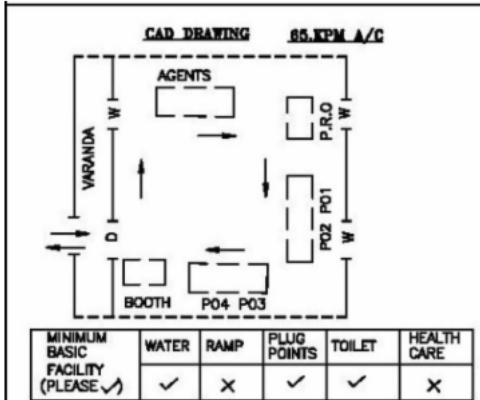

Google Map View

Polling Station Building Front View

Polling Station Front View

Cad View

Key MAP View

1 பெயர் : பாலாஜி தந்தை பெயர்: பலராமன் வீட்டு எண் : 4 வயது : 31 பாலினம் : ஆண் Photo is available	REQ0566372	2 பெயர் : மூர்த்தி தந்தை பெயர்: சேகர் வீட்டு எண் : 4-763 வயது : 30 பாலினம் : ஆண் Photo is available	REQ0643049	3 பெயர் : சாந்தி கணவர் பெயர்: ரமேஷ் வீட்டு எண் : 4-764 வயது : 37 பாலினம் : பெண் Photo is available	REQ0243550
4 பெயர் : கௌதமி தந்தை பெயர்: அண்ணாதுரை வீட்டு எண் : 4/773 வயது : 31 பாலினம் : பெண் Photo is available	REQ0573360	5 பெயர் : குகன் தந்தை பெயர்: தனிகமலை வீட்டு எண் : 4/807 வயது : 23 பாலினம் : ஆண் Photo is available	REQ2013415	6 பெயர் : காஞ்சனா கணவர் பெயர்: பிரகாஸ் வீட்டு எண் : 4/930 வயது : 23 பாலினம் : பெண் Photo is available	REQ2013480
7 பெயர் : அந்பேழகந் தந்தை பெயர்: ஐய்யபன் வீட்டு எண் : 4/936 வயது : 24 பாலினம் : ஆண் Photo is available	REQ1942689	8 பெயர் : விக்னெஷ் தந்தை பெயர்: சிவகுமார் வீட்டு எண் : 4/945 வயது : 23 பாலினம் : ஆண் Photo is available	REQ1962620	9 பெயர் : நந்தினி கணவர் பெயர்: கௌதம் வீட்டு எண் : 4/1052 வயது : 22 பாலினம் : பெண் Photo is available	REQ2216125
10 பெயர் : சுகுணா கணவர் பெயர்: விஜயகுமார் வீட்டு எண் : 6/176 வயது : 36 பாலினம் : பெண் Photo is available	REQ2019677	11 பெயர் : காயத்ரி மு கணவர் பெயர்: ஐயப்பன் வீட்டு எண் : 129 வயது : 25 பாலினம் : பெண் Photo is available	REQ2035152	12 பெயர் : சினேகா தந்தை பெயர்: சிவகுமார் வீட்டு எண் : 859 வயது : 23 பாலினம் : ஆண் Photo is available	REQ2013498
13 பெயர் : இந்துமதி கணவர் பெயர்: மணிகண்டன் வீட்டு எண் : 752 வயது : 49 பாலினம் : பெண் Photo is available	JXX2678308	14 பெயர் : ஜெகதாம்பாள் கணவர் பெயர்: கோவிந்தசாமி வீட்டு எண் : 757 வயது : 69 பாலினம் : பெண் Photo is available	JXX1951169	15 பெயர் : ராஜா தந்தை பெயர்: கோவிந்தசாமி வீட்டு எண் : 757 வயது : 50 பாலினம் : ஆண் Photo is available	JXX1951045
16 பெயர் : ஜெயகாந்தி கணவர் பெயர்: முருகன் வீட்டு எண் : 757 வயது : 48 பாலினம் : பெண் Photo is available	JXX1951151	17 பெயர் : தனலட்சுமி கணவர் பெயர்: ராஜா வீட்டு எண் : 757 வயது : 44 பாலினம் : பெண் Photo is available	REQ0243543	18 பெயர் : முருகன் தந்தை பெயர்: கோவிந்தசாமி வீட்டு எண் : 757A வயது : 53 பாலினம் : ஆண் Photo is available	JXX1951862
19 பெயர் : கலையரசி கணவர் பெயர்: குள்ளம்மாள் வீட்டு எண் : 758 வயது : 59 பாலினம் : பெண் Photo is available	JXX2678449	20 பெயர் : கருணாநிதி தந்தை பெயர்: கருப்பன் வீட்டு எண் : 761 வயது : 76 பாலினம் : ஆண் Photo is available	REQ1616697	21 பெயர் : மாணிக்கம் கணவர் பெயர்: கருணாநிதி வீட்டு எண் : 761 வயது : 72 பாலினம் : பெண் Photo is available	REQ1616705
22 பெயர் : மணிகண்டன் தந்தை பெயர்: கருணாநிதி வீட்டு எண் : 762 வயது : 50 பாலினம் : ஆண் Photo is available	REQ1616713	23 பெயர் : சதாசிவம் தந்தை பெயர்: மணிகண்டன் வீட்டு எண் : 762 வயது : 25 பாலினம் : ஆண் Photo is available	REQ1088558	24 பெயர் : ராஜம்மாள் கணவர் பெயர்: பாலகோட்டி வீட்டு எண் : 763 வயது : 88 பாலினம் : பெண் Photo is available	JXX2678373
25 பெயர் : விஜயா கணவர் பெயர்: சேகர் வீட்டு எண் : 763 வயது : 56 பாலினம் : பெண் Photo is available	JXX4731303	26 பெயர் : முருகன் தந்தை பெயர்: சேகர் வீட்டு எண் : 763 வயது : 34 பாலினம் : ஆண் Photo is available	REQ0163691	27 பெயர் : பானு முருகன் கணவர் பெயர்: முருகன் வீட்டு எண் : 763 வயது : 26 பாலினம் : பெண் Photo is available	REQ2247336
28 பெயர் : வனமயில் கணவர் பெயர்: கண்ணன் வீட்டு எண் : 764 வயது : 78 பாலினம் : பெண் Photo is available	REQ1616721	29 பெயர் : ராணி கணவர் பெயர்: பாண்டிரங்கன் வீட்டு எண் : 764 வயது : 60 பாலினம் : பெண் Photo is available	JXX4733820	30 பெயர் : மணி தந்தை பெயர்: கண்ணன் வீட்டு எண் : 764 வயது : 57 பாலினம் : ஆண் Photo is available	REQ1616739