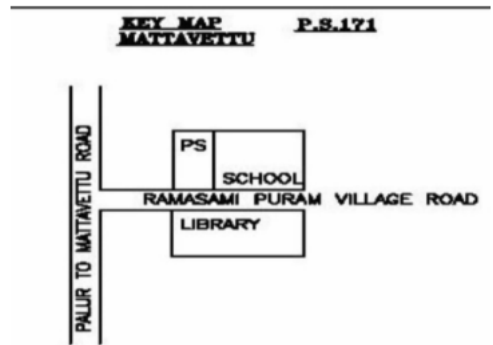

Cad View

Key MAP View