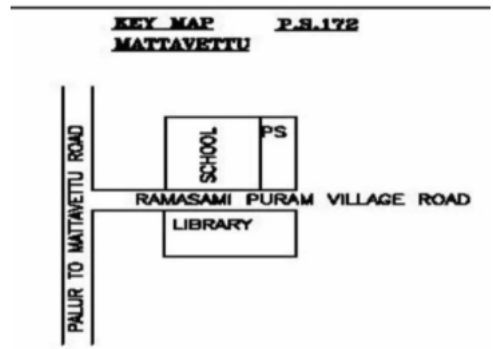

Cad View

Key MAP View