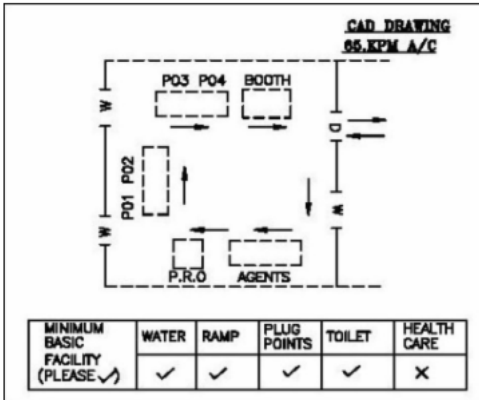

Google Map View

Polling Station Building Front View

Polling Station Front View

Cad View

Key MAP View

1	REQ1984574	பெயர் : பத்மாவதி தந்தை பெயர்: மணி வீட்டு எண் : 50ஏ வயது : 23 பாலினம் : பெண்	Photo is available	2	REQ1984434	பெயர் : காசியம்மா கணவர் பெயர்: ராமஜெயம் வீட்டு எண் : 72-பீ வயது : 44 பாலினம் : பெண்	Photo is available	3	JXX4833364	பெயர் : சந்திரன் தந்தை பெயர்: வேலு வீட்டு எண் : 122A வயது : 71 பாலினம் : ஆண்	Photo is available
4	REQ1984624	பெயர் : கார்த்தி தந்தை பெயர்: சங்கர் வீட்டு எண் : 122பீ வயது : 23 பாலினம் : ஆண்	Photo is available	5	JXX4727285	பெயர் : உமா கணவர் பெயர்: அமரசன் வீட்டு எண் : 197 வயது : 41 பாலினம் : பெண்	Photo is available	6	REQ1661024	பெயர் : கிருஷ்ணன் தந்தை பெயர்: இருசன் வீட்டு எண் : 200 வயது : 55 பாலினம் : ஆண்	Photo is available
7	REQ1661032	பெயர் : ராஜாத்தி கணவர் பெயர்: கிருஷ்ணன் வீட்டு எண் : 200 வயது : 50 பாலினம் : பெண்	Photo is available	8	REQ1984541	பெயர் : கீர்த்திகா தந்தை பெயர்: கிருஷ்ணன் வீட்டு எண் : 200 வயது : 24 பாலினம் : பெண்	Photo is available	9	REQ1984418	பெயர் : ஜகதீஷ் தந்தை பெயர்: பந்நீஸேலாவம் வீட்டு எண் : 226 வயது : 23 பாலினம் : ஆண்	Photo is available
10	REQ1984525	பெயர் : ரேணுகா தந்தை பெயர்: சங்கர் வீட்டு எண் : 306 வயது : 23 பாலினம் : பெண்	Photo is available	11	REQ1984483	பெயர் : பிரகாஷ் தந்தை பெயர்: முருகன் வீட்டு எண் : 379 வயது : 23 பாலினம் : ஆண்	Photo is available	12	REQ1495274	பெயர் : ஜெயராமன் தந்தை பெயர்: ரேணு வீட்டு எண் : 441 வயது : 66 பாலினம் : ஆண்	Photo is available
13	REQ1495282	பெயர் : லட்சுமி கணவர் பெயர்: ஜெயராமன் வீட்டு எண் : 441 வயது : 61 பாலினம் : பெண்	Photo is available								