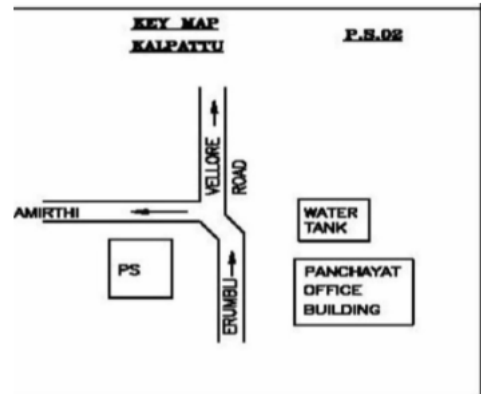

கையொப்பம்

Nazri Naksha

Google Map View

Polling Station Building Front View

Polling Station Front View

Cad View

Key MAP View

சட்டமன்றத் தொகுதியின் எண் மற்றும் பெயர் : 65-கலசபாக்கம்  
பிரிவு எண் மற்றும் பெயர் 1-கல்பட்டு (வ.கி) மற்றும் (ஊ), வார்டு 2 கீழ் புதூர்