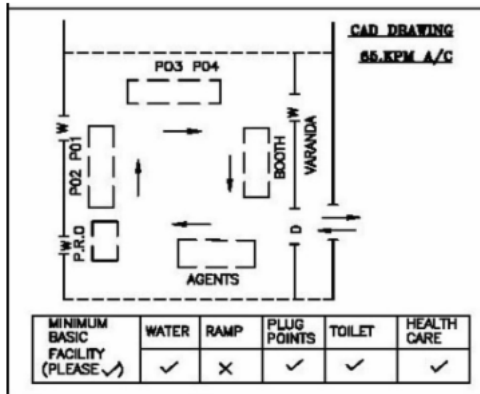

கையொப்பம்

Nazri Naksha

Google Map View

Polling Station Building Front View

Polling Station Front View

Cad View

Key MAP View

சட்டமன்றத் தொகுதியின் எண் மற்றும் பெயர் : 65-கலசபாக்கம்  
பிரிவு எண் மற்றும் பெயர் 1-கல்பட்டு (வ.கி) மற்றும் (ஊ), வார்டு 2 கீழ் புதூர்