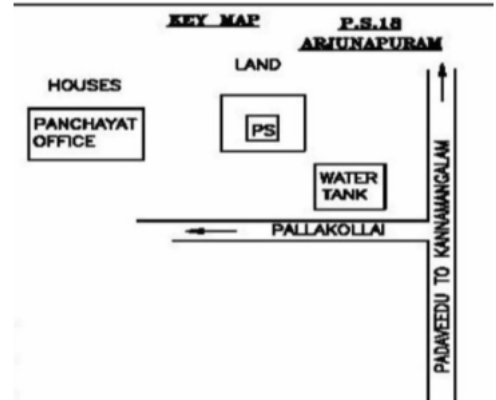

Key MAP View