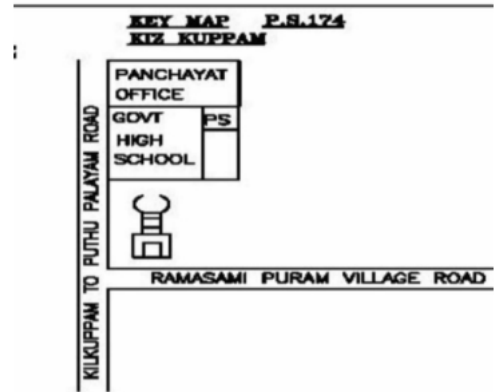

Google Map View

Polling Station Building Front View

Polling Station Front View

Cad View

Key MAP View

1 பெயர் : ரமயா கணவர் பெயர் : தங்கராஜ் வீட்டு எண் : 0 வயது : 27 பாலினம் : பெண் Photo is available REQ1982768	2 பெயர் : ஜான்சன் தந்தை பெயர் : ஜயவேல வீட்டு எண் : 0 வயது : 23 பாலினம் : ஆண் Photo is available REQ1982792	3 பெயர் : பழனி தந்தை பெயர் : முனியன் வீட்டு எண் : 1 வயது : 45 பாலினம் : ஆண் Photo is available REQ0476390
4 பெயர் : கண்ணன் தந்தை பெயர் : முனியன் வீட்டு எண் : 1 வயது : 43 பாலினம் : ஆண் Photo is available REQ0476382	5 பெயர் : மணிகண்டன் தந்தை பெயர் : சண்முகம் வீட்டு எண் : 1 வயது : 32 பாலினம் : ஆண் Photo is available REQ0476408	6 பெயர் : பவுண்குமார் தந்தை பெயர் : பழனி வீட்டு எண் : 2/3 வயது : 27 பாலினம் : ஆண் Photo is available REQ1948728
7 பெயர் : பவுணு கணவர் பெயர் : ராமசாமி வீட்டு எண் : 11 வயது : 44 பாலினம் : பெண் Photo is available REQ0312108	8 பெயர் : செல்வி கணவர் பெயர் : ராஜா வீட்டு எண் : 11-230 வயது : 40 பாலினம் : பெண் Photo is available REQ0754820	9 பெயர் : ரஞ்சிதா கணவர் பெயர் : பாலாஜி வீட்டு எண் : 50 வயது : 32 பாலினம் : பெண் Photo is available REQ0645333
10 பெயர் : திருமலை தந்தை பெயர் : சுந்தரம் வீட்டு எண் : 100 வயது : 31 பாலினம் : ஆண் Photo is available REQ0798256	11 பெயர் : திருமூர்த்தி தந்தை பெயர் : சுந்தரம் வீட்டு எண் : 100 வயது : 29 பாலினம் : ஆண் Photo is available REQ0798249	12 பெயர் : ராஜதுரை தந்தை பெயர் : கார்த்திகேயன் வீட்டு எண் : 119 வயது : 28 பாலினம் : ஆண் Photo is available REQ0907329
13 பெயர் : ஆறுமுகம் தந்தை பெயர் : முனியன் வீட்டு எண் : 153B வயது : 38 பாலினம் : ஆண் Photo is available REQ0645358	14 பெயர் : ரமா கணவர் பெயர் : ஆறுமுகம் வீட்டு எண் : 153B வயது : 34 பாலினம் : பெண் Photo is available REQ0645325	15 பெயர் : வேலன் தந்தை பெயர் : வேடியப்பன் வீட்டு எண் : 192 வயது : 20 பாலினம் : ஆண் Photo is available REQ2195873
16 பெயர் : பழனி தந்தை பெயர் : பருவதம் வீட்டு எண் : 203 வயது : 56 பாலினம் : ஆண் Photo is available REQ1517523	17 பெயர் : சங்கீதா கணவர் பெயர் : பழனி வீட்டு எண் : 203 வயது : 51 பாலினம் : பெண் Photo is available REQ1517531	18 பெயர் : மகேந்திரன் தந்தை பெயர் : பழனி வீட்டு எண் : 203 வயது : 34 பாலினம் : ஆண் Photo is available REQ0476416
19 பெயர் : ராமஜெயம் தந்தை பெயர் : பழனி வீட்டு எண் : 203 வயது : 31 பாலினம் : ஆண் Photo is available REQ0567206	20 பெயர் : செல்வராஜ் தந்தை பெயர் : பழனி வீட்டு எண் : 203 வயது : 27 பாலினம் : ஆண் Photo is available REQ1948694	21 பெயர் : அமுதா கணவர் பெயர் : ராமச்சந்திரன் வீட்டு எண் : 204 வயது : 56 பாலினம் : பெண் Photo is available REQ1517556
22 பெயர் : செல்வம் தந்தை பெயர் : ராமசந்திரன் வீட்டு எண் : 204 வயது : 36 பாலினம் : ஆண் Photo is available REQ0312090	23 பெயர் : காளி கணவர் பெயர் : ராமு வீட்டு எண் : 205 வயது : 71 பாலினம் : பெண் Photo is available REQ1517564	24 பெயர் : மகாலக்ஷ்மி கணவர் பெயர் : ஆனந்தன் வீட்டு எண் : 205 வயது : 56 பாலினம் : பெண் Photo is available REQ0164624
25 பெயர் : சரவணன் தந்தை பெயர் : ராமு வீட்டு எண் : 205 வயது : 51 பாலினம் : ஆண் Photo is available REQ0164574	26 பெயர் : ஆனந்தி கணவர் பெயர் : சரவணன் வீட்டு எண் : 205 வயது : 46 பாலினம் : பெண் Photo is available REQ0164723	27 பெயர் : குடலான் தந்தை பெயர் : கரப்பன் வீட்டு எண் : 206 வயது : 76 பாலினம் : ஆண் Photo is available REQ1517572
28 பெயர் : பச்சியப்பன் தந்தை பெயர் : குடலான் வீட்டு எண் : 206 வயது : 58 பாலினம் : ஆண் Photo is available JXX1984673	29 பெயர் : செல்வி கணவர் பெயர் : பச்சியப்பன் வீட்டு எண் : 206 வயது : 55 பாலினம் : பெண் Photo is available JXX1984640	30 பெயர் : வசந்தியம்மாள் கணவர் பெயர் : ஏழுமலை வீட்டு எண் : 206 வயது : 42 பாலினம் : பெண் Photo is available REQ0645341