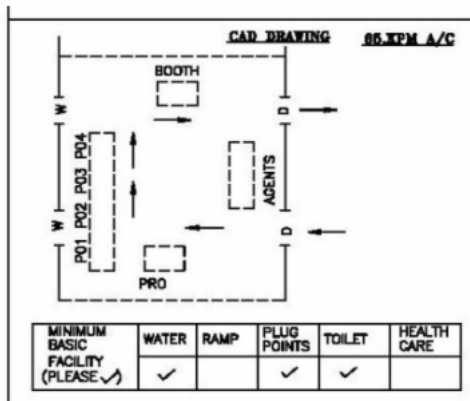

Google Map View

Polling Station Building Front View

Polling Station Front View

Cad View

Key MAP View

1 பெயர் : சசிக்குமார் தந்தை பெயர்: மணி வீட்டு எண் : 10 வயது : 34 பாலினம் : ஆண் Photo is available	REQ0646489	2 பெயர் : தங்கராஜ் தந்தை பெயர்: ஆராஞ்சி வீட்டு எண் : 21 வயது : 44 பாலினம் : ஆண் Photo is available	JNP2732196	3 பெயர் : மலர் தந்தை பெயர்: முனியப்பன் வீட்டு எண் : 28 வயது : 26 பாலினம் : பெண் Photo is available	REQ2123651
4 பெயர் : பாக்கியலட்சுமி தந்தை பெயர்: ரவி வீட்டு எண் : 35இ வயது : 26 பாலினம் : பெண் Photo is available	REQ1047885	5 பெயர் : பச்சையம்மாள் கணவர் பெயர்: சந்திரசேகரன் வீட்டு எண் : 37 வயது : 34 பாலினம் : பெண் Photo is available	REQ1891654	6 பெயர் : அருண்குமார் தந்தை பெயர்: மதியழகன் வீட்டு எண் : 38 வயது : 27 பாலினம் : ஆண் Photo is available	REQ0950527
7 பெயர் : ஏழுமலை தந்தை பெயர்: குப்புசாமி வீட்டு எண் : 55A வயது : 36 பாலினம் : ஆண் Photo is available	REQ0697243	8 பெயர் : சிந்து தந்தை பெயர்: மாரிமுத்து வீட்டு எண் : 63 வயது : 25 பாலினம் : பெண் Photo is available	REQ1080951	9 பெயர் : சிவசங்கரி தந்தை பெயர்: ராஜாமணி வீட்டு எண் : 73 வயது : 28 பாலினம் : பெண் Photo is available	REQ0884809
10 பெயர் : பிரபாவதி கணவர் பெயர்: துரை வீட்டு எண் : 176 வயது : 30 பாலினம் : பெண் Photo is available	REQ2108280	11 பெயர் : முருகன் தந்தை பெயர்: சின்னதம்பி வீட்டு எண் : 304 வயது : 53 பாலினம் : ஆண் Photo is available	REQ1735737	12 பெயர் : சிவரஞ்சனி தந்தை பெயர்: முருகன் வீட்டு எண் : 304 வயது : 26 பாலினம் : பெண் Photo is available	REQ1047638
13 பெயர் : குப்புசாமி தந்தை பெயர்: முருகேசன் வீட்டு எண் : 306 வயது : 67 பாலினம் : ஆண் Photo is available	REQ1735752	14 பெயர் : காந்தா கணவர் பெயர்: குப்புசாமி வீட்டு எண் : 306 வயது : 59 பாலினம் : பெண் Photo is available	REQ1735760	15 பெயர் : கண்ணம்மாள் கணவர் பெயர்: ராமசாமி வீட்டு எண் : 307 வயது : 83 பாலினம் : பெண் Photo is available	REQ1735778
16 பெயர் : ஏழுமலை தந்தை பெயர்: ராமசாமி வீட்டு எண் : 307 வயது : 59 பாலினம் : ஆண் Photo is available	REQ1735786	17 பெயர் : பச்சையப்பன் தந்தை பெயர்: ஏழுமலை வீட்டு எண் : 307 வயது : 33 பாலினம் : ஆண் Photo is available	REQ0312827	18 பெயர் : பெருமாள் தந்தை பெயர்: தருமன் வீட்டு எண் : 308 வயது : 83 பாலினம் : ஆண் Photo is available	REQ1735794
19 பெயர் : காசியம்மாள் கணவர் பெயர்: பெருமாள் வீட்டு எண் : 308 வயது : 76 பாலினம் : பெண் Photo is available	REQ1735802	20 பெயர் : கணேசன் தாயின் பெயர்: கோவிந்தசாமி வீட்டு எண் : 308 வயது : 54 பாலினம் : ஆண் Photo is available	REQ1880087	21 பெயர் : முனியம்மாள் கணவர் பெயர்: ஏழுமலை வீட்டு எண் : 308 வயது : 51 பாலினம் : பெண் Photo is available	JNP2734887
22 பெயர் : கவிதா தந்தை பெயர்: பெருமாள் வீட்டு எண் : 308 வயது : 43 பாலினம் : பெண் Photo is available	JNP4702544	23 பெயர் : ஜெயந்தி தாயின் பெயர்: பெருமாள் வீட்டு எண் : 308 வயது : 36 பாலினம் : பெண் Photo is available	REQ1880111	24 பெயர் : மணிகண்டன் தந்தை பெயர்: சேட்டு வீட்டு எண் : 309 வயது : 47 பாலினம் : ஆண் Photo is available	JNP4754776
25 பெயர் : முருகன் தந்தை பெயர்: பெருமாள் வீட்டு எண் : 310 வயது : 42 பாலினம் : ஆண் Photo is available	REQ0567909	26 பெயர் : கஸ்தூரி கணவர் பெயர்: முருகன் வீட்டு எண் : 310 வயது : 36 பாலினம் : பெண் Photo is available	REQ0567917	27 பெயர் : மணி தந்தை பெயர்: ஆறுமுகம் வீட்டு எண் : 311 வயது : 61 பாலினம் : ஆண் Photo is available	REQ1735810
28 பெயர் : பவுணு கணவர் பெயர்: மணி வீட்டு எண் : 311 வயது : 55 பாலினம் : பெண் Photo is available	REQ1735828	29 பெயர் : கலைவாணி கணவர் பெயர்: சசிக்குமார் வீட்டு எண் : 311 வயது : 25 பாலினம் : பெண் Photo is available	REQ1047620	30 பெயர் : எல்லம்மாள் கணவர் பெயர்: ஆறுமுகம் வீட்டு எண் : 313 வயது : 75 பாலினம் : பெண் Photo is available	REQ1735836