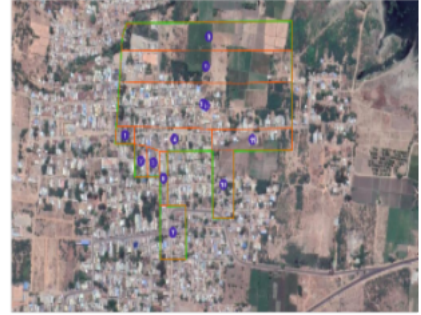

Google Map View