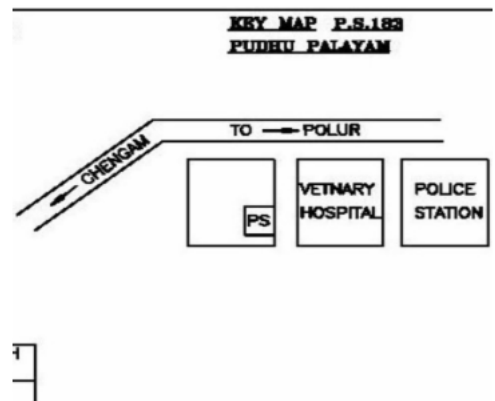

Key MAP View