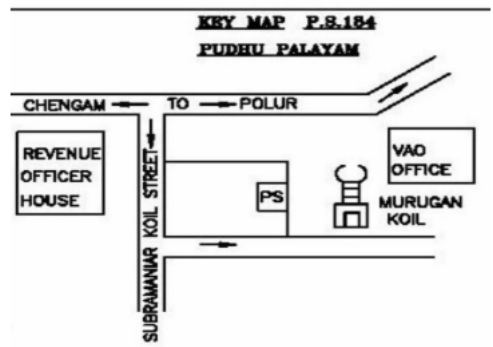

Key MAP View