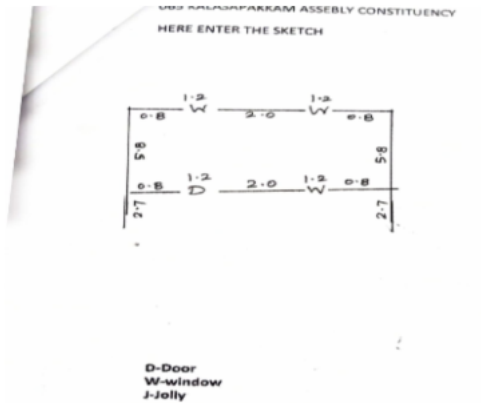

Google Map View

Polling Station Building Front View

Polling Station Front View

Cad View

Key MAP View

சட்டமன்றத் தொகுதியின் எண் மற்றும் பெயர் : 65-கலசபாக்கம்
பிரிவு எண் மற்றும் பெயர் 1-காரப்பட்டு (வ.கி) மற்றும் (ஊ), வார்டு 1 வேளாளர்தெரு