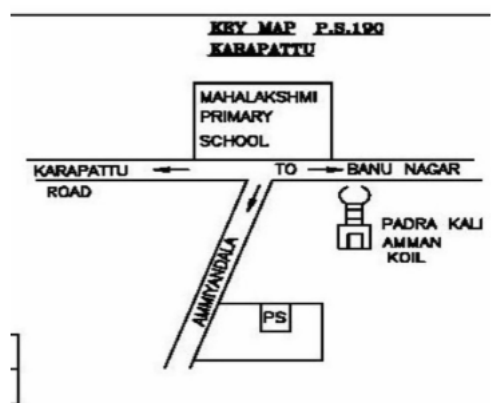

3. வாக்குச் சாவடியின் விவரங்கள்

<p>வாக்குச் சாவடியின் எண் மற்றும் பெயர் :</p> <p>214 - ஊராட்சி ஒன்றிய துவக்கப்பள்ளி, மேற்கு பகுதி தெற்கு முகம், கார்ப்பட்டு கிராமம் மற்றும் அஞ்சல் 606705</p> <p>வாக்குச் சாவடியின் முகவரி :</p> <p>ஊராட்சி ஒன்றிய துவக்கப்பள்ளி, மேற்கு பகுதி தெற்கு முகம், கார்ப்பட்டு கிராமம் மற்றும் அஞ்சல் 606705</p>	<p>வாக்குச் சாவடியின் வகைப்பாடு (ஆண்/பெண்/பொது)</p> <p>துணை வாக்குச் சாவடிகளின் எண்ணிக்கை :</p>	<p>பொது</p> <p style="font-size: 24px;">0</p>
--	---	--

Google Map View

Polling Station Building Front View

Polling Station Front View

Cad View

Key MAP View

சட்டமன்றத் தொகுதியின் எண் மற்றும் பெயர் : 65-கலசபாக்கம்
பிரிவு எண் மற்றும் பெயர் 1-காரப்பட்டு (வ.கி) மற்றும் (ஊ), வார்டு 1 வேளாளர்தெரு