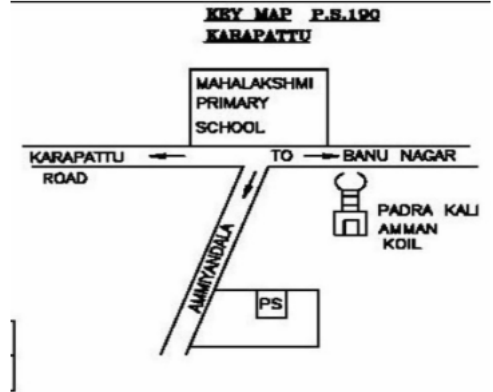

Key MAP View