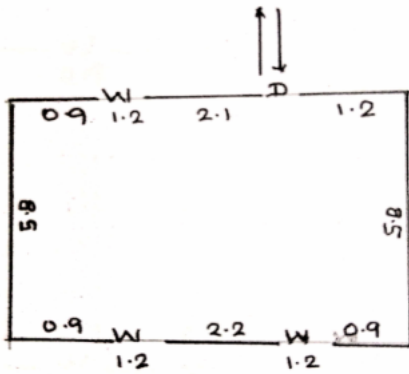

Google Map View

Polling Station Building Front View

Polling Station Front View

Cad View

Key MAP View

1 பெயர் : தாட்சாயினி தந்தை பெயர் : கோவிந்தசாமி வீட்டு எண் : 97A வயது : 41 பாலினம் : பெண் Photo is available	REQ0254250	2 பெயர் : குபேந்திரன் தந்தை பெயர் : சுப்பிரமணி வீட்டு எண் : 297 வயது : 55 பாலினம் : ஆண் Photo is available	REQ0878249	3 பெயர் : முனியம்மாள் கணவர் பெயர் : குபேந்திரன் வீட்டு எண் : 297 வயது : 45 பாலினம் : பெண் Photo is available	REQ0878231
4 பெயர் : பீ தீபா கணவர் பெயர் : வீ பாக்கியராஜ் வீட்டு எண் : 358 வயது : 35 பாலினம் : பெண் Photo is available	REQ1885193	# 5 பெயர் : மாலதி ம கணவர் பெயர் : சாக்ரடல் சே வீட்டு எண் : 360 வயது : 26 பாலினம் : பெண் Photo is available	REQ1082353	6 பெயர் : முருகன் தந்தை பெயர் : சுப்பிரமணி வீட்டு எண் : 588 வயது : 54 பாலினம் : ஆண் Photo is available	JNP2146520
7 பெயர் : அமுதா கணவர் பெயர் : முருகன் வீட்டு எண் : 588 வயது : 42 பாலினம் : பெண் Photo is available	REQ0179804	8 பெயர் : சந்திரசேகரன் தந்தை பெயர் : சேட்டு வீட்டு எண் : 588 வயது : 34 பாலினம் : ஆண் Photo is available	REQ0254623	9 பெயர் : மதன்குமார் தந்தை பெயர் : சேட்டு வீட்டு எண் : 588 வயது : 29 பாலினம் : ஆண் Photo is available	REQ0758714
10 பெயர் : பச்சையம்மாள் கணவர் பெயர் : மதன்குமார் வீட்டு எண் : 588 வயது : 27 பாலினம் : பெண் Photo is available	REQ1050400	11 பெயர் : சூர்யா தந்தை பெயர் : முருகன் வீட்டு எண் : 588 வயது : 23 பாலினம் : ஆண் Photo is available	REQ2164887	12 பெயர் : தேவி கணவர் பெயர் : சந்திரசேகரன் வீட்டு எண் : 588/1 வயது : 25 பாலினம் : பெண் Photo is available	REQ2184034
13 பெயர் : மாதவன் தந்தை பெயர் : சேட்டு வீட்டு எண் : 588/1 வயது : 23 பாலினம் : ஆண் Photo is available	REQ1947159	14 பெயர் : அண்ணாமலை தந்தை பெயர் : ரேணு வீட்டு எண் : 589 வயது : 63 பாலினம் : ஆண் Photo is available	REQ1723725	15 பெயர் : ஜெயலட்சுமி கணவர் பெயர் : ராஜா வீட்டு எண் : 589 வயது : 41 பாலினம் : பெண் Photo is available	REQ0487298
16 பெயர் : பாரத் தந்தை பெயர் : ராஜா வீட்டு எண் : 589 வயது : 19 பாலினம் : ஆண் Photo is available	REQ2228716	17 பெயர் : ராஜா தந்தை பெயர் : முனுசாமி வீட்டு எண் : 591 வயது : 61 பாலினம் : ஆண் Photo is available	REQ1723733	18 பெயர் : சுகந்தி தந்தை பெயர் : முனுசாமி வீட்டு எண் : 591 வயது : 34 பாலினம் : பெண் Photo is available	REQ1947134
19 பெயர் : முனுசாமி தந்தை பெயர் : ராஜா வீட்டு எண் : 591 வயது : 33 பாலினம் : ஆண் Photo is available	REQ0841718	20 பெயர் : சரவணன் தந்தை பெயர் : ராஜா வீட்டு எண் : 591 வயது : 31 பாலினம் : ஆண் Photo is available	REQ0841726	21 பெயர் : பாபு தந்தை பெயர் : சுப்பிரமணி வீட்டு எண் : 592 வயது : 51 பாலினம் : ஆண் Photo is available	REQ0254276
22 பெயர் : செல்வி கணவர் பெயர் : பாபு வீட்டு எண் : 592 வயது : 46 பாலினம் : பெண் Photo is available	REQ0254268	23 பெயர் : சக்திவேல் தந்தை பெயர் : பாபு வீட்டு எண் : 592 வயது : 29 பாலினம் : ஆண் Photo is available	REQ0758771	24 பெயர் : காசியம்மாள் கணவர் பெயர் : ஜெயராமன் வீட்டு எண் : 593 வயது : 76 பாலினம் : பெண் Photo is available	REQ1723741
25 பெயர் : சஞ்சய் தந்தை பெயர் : முருகன் வீட்டு எண் : 593 வயது : 20 பாலினம் : ஆண் Photo is available	REQ2242295	26 பெயர் : ஏழுமலை தந்தை பெயர் : ஜெயராமன் வீட்டு எண் : 594 வயது : 54 பாலினம் : ஆண் Photo is available	REQ1723758	27 பெயர் : லட்சுமி கணவர் பெயர் : ஏழுமலை வீட்டு எண் : 594 வயது : 52 பாலினம் : பெண் Photo is available	REQ1723766
28 பெயர் : சிலம்பரசன் தந்தை பெயர் : ஏழுமலை வீட்டு எண் : 594 வயது : 30 பாலினம் : ஆண் Photo is available	REQ0758870	29 பெயர் : அஜித் தந்தை பெயர் : ஏழுமலை வீட்டு எண் : 594 வயது : 26 பாலினம் : ஆண் Photo is available	REQ1050418	30 பெயர் : சரஸ்வதி தாயின் பெயர் : குபேந்திரன் வீட்டு எண் : 594 வயது : 26 பாலினம் : பெண் Photo is available	REQ1947118