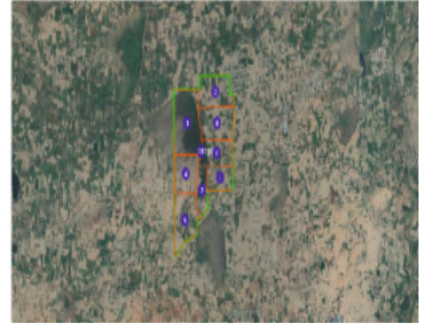

Google Map View