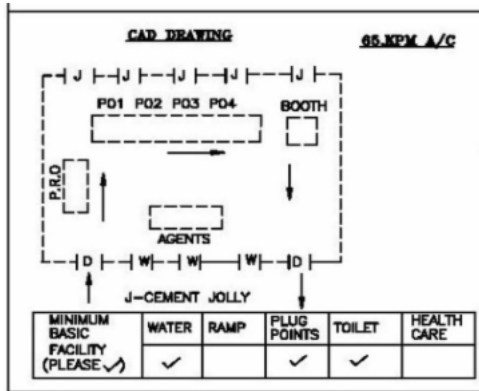

Google Map View

Polling Station Building Front View

Polling Station Front View

Cad View

Key MAP View

1 பெயர் : அஞ்சலிதேவி தந்தை பெயர் : வெள்ளக்காரன் வீட்டு எண் : 5-13 வயது : 28 பாலினம் : பெண் Photo is available	REQ0841965	2 பெயர் : முருகன் தந்தை பெயர் : முத்துகிருஷ்ணன் வீட்டு எண் : 5-25 வயது : 38 பாலினம் : ஆண் Photo is available	REQ0315721	3 பெயர் : ராஜ்குமார் தந்தை பெயர் : முத்துகிருஷ்ணன் வீட்டு எண் : 5-25A வயது : 35 பாலினம் : ஆண் Photo is available	REQ0315556
4 பெயர் : அமுதா கணவர் பெயர் : முருகன் வீட்டு எண் : 5-25A வயது : 31 பாலினம் : பெண் Photo is available	REQ0878348	5 பெயர் : ஜெயகொடி கணவர் பெயர் : சரவணன் வீட்டு எண் : 32 வயது : 41 பாலினம் : பெண் Photo is available	JNP4790085	6 பெயர் : அம்பிகா கணவர் பெயர் : முருகன் வீட்டு எண் : 88 வயது : 40 பாலினம் : பெண் Photo is available	REQ0487991
7 பெயர் : ஏழுமலை தந்தை பெயர் : வெள்ளக்காரன் வீட்டு எண் : 95 வயது : 30 பாலினம் : ஆண் Photo is available	REQ0651398	8 பெயர் : புவனேஸ்வரி கணவர் பெயர் : துரை வீட்டு எண் : 98 வயது : 35 பாலினம் : பெண் Photo is available	REQ1082395	9 பெயர் : ஏழுமலை தந்தை பெயர் : முருகேசன் வீட்டு எண் : 101 வயது : 33 பாலினம் : ஆண் Photo is available	REQ0487793
10 பெயர் : நீலாவதி கணவர் பெயர் : குப்பன் வீட்டு எண் : 149 வயது : 39 பாலினம் : பெண் Photo is available	REQ0315879	11 பெயர் : சிந்தாமணி தந்தை பெயர் : அல்லிமுத்து வீட்டு எண் : 284 வயது : 30 பாலினம் : பெண் Photo is available	REQ0700260	12 பெயர் : சரிதா கணவர் பெயர் : சண்முகம் வீட்டு எண் : 589 வயது : 46 பாலினம் : பெண் Photo is available	REQ0487900
13 பெயர் : ஏ விஷ்வாபிரியன் தந்தை பெயர் : ஏ அமாவாசை வீட்டு எண் : 606 வயது : 20 பாலினம் : ஆண் Photo is available	REQ2150159	14 பெயர் : சிலம்பரசன் தந்தை பெயர் : தொப்பை வீட்டு எண் : 621 வயது : 21 பாலினம் : ஆண் Photo is available	REQ2139996	15 பெயர் : பாரதி தந்தை பெயர் : சண்முகம் வீட்டு எண் : 680 வயது : 30 பாலினம் : பெண் Photo is available	REQ0841882
16 பெயர் : பவித்ரா தந்தை பெயர் : சண்முகம் வீட்டு எண் : 680 வயது : 26 பாலினம் : பெண் Photo is available	REQ1050731	17 பெயர் : சாமுண்டி தந்தை பெயர் : சண்முகம் வீட்டு எண் : 680 வயது : 25 பாலினம் : ஆண் Photo is available	REQ1973783	18 பெயர் : ஜெயலட்சுமி தந்தை பெயர் : சேகர் வீட்டு எண் : 725 வயது : 31 பாலினம் : பெண் Photo is available	REQ0651166
19 பெயர் : அனுப்பிரியா மு தந்தை பெயர் : முருகன் வீட்டு எண் : 785 வயது : 19 பாலினம் : பெண் Photo is available	REQ2293314	20 பெயர் : விஜயசாந்தி கணவர் பெயர் : முருகன் வீட்டு எண் : 865 வயது : 34 பாலினம் : பெண் Photo is available	REQ0571562	21 பெயர் : சரவணன் தந்தை பெயர் : குப்புசாமி வீட்டு எண் : 895 வயது : 39 பாலினம் : ஆண் Photo is available	REQ0060772
22 பெயர் : சத்தியராஜ் தந்தை பெயர் : சின்னதம்பி வீட்டு எண் : 908 வயது : 33 பாலினம் : ஆண் Photo is available	REQ0487850	23 பெயர் : விமலா கணவர் பெயர் : சேட்டு வீட்டு எண் : 951 வயது : 44 பாலினம் : பெண் Photo is available	JNP2159770	24 பெயர் : பவாணி கணவர் பெயர் : சின்னபையன் வீட்டு எண் : 951 வயது : 42 பாலினம் : பெண் Photo is available	JNP2159671
25 பெயர் : ஆனந்தன் தந்தை பெயர் : சேட்டு வீட்டு எண் : 951 வயது : 24 பாலினம் : ஆண் Photo is available	REQ1946896	26 பெயர் : வெள்ளக்காரன் தந்தை பெயர் : சின்னப்பு வீட்டு எண் : 951A வயது : 69 பாலினம் : ஆண் Photo is available	REQ1736404	27 பெயர் : அயோத்தி தந்தை பெயர் : ராமசாமி வீட்டு எண் : 951A வயது : 54 பாலினம் : ஆண் Photo is available	REQ1736412
28 பெயர் : முனியம்மாள் கணவர் பெயர் : அயோத்தி வீட்டு எண் : 951A வயது : 51 பாலினம் : பெண் Photo is available	REQ1736438	29 பெயர் : ஜீவா கணவர் பெயர் : அண்ணாமலை வீட்டு எண் : 952 வயது : 50 பாலினம் : பெண் Photo is available	REQ1736446	30 பெயர் : பெருமாள் தந்தை பெயர் : அண்ணாமலை வீட்டு எண் : 952 வயது : 25 பாலினம் : ஆண் Photo is available	REQ1050640