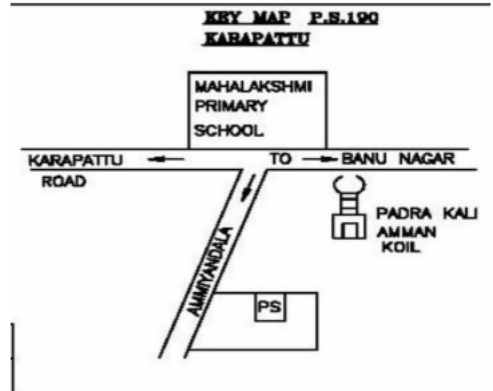

Cad View

Key MAP View