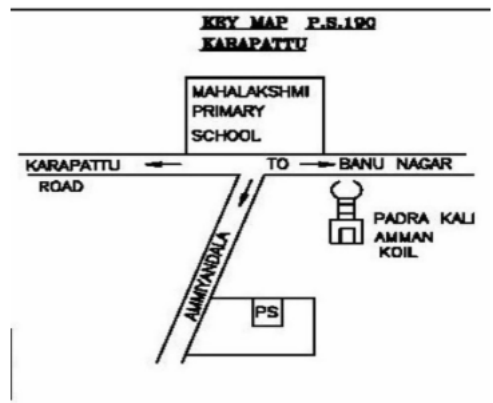

Cad View

Key MAP View