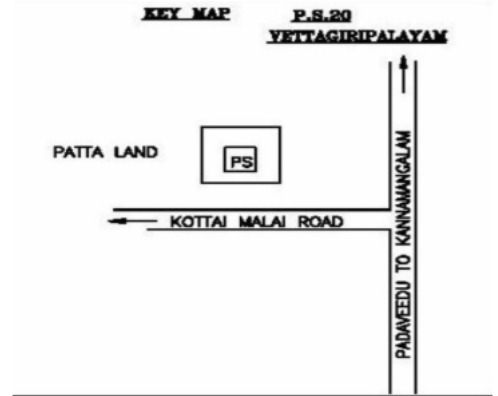

Cad View

Key MAP View