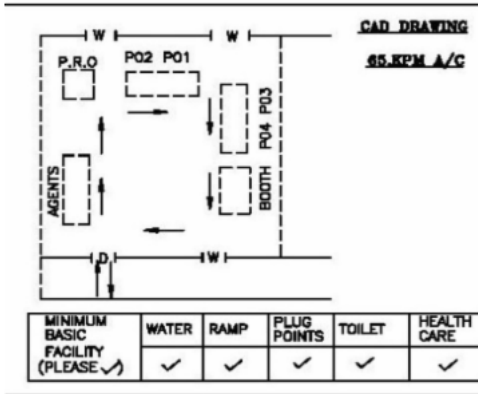

Google Map View

Polling Station Building Front View

Polling Station Front View

Cad View

Key MAP View

1 பெயர் : அன்பரசு தந்தை பெயர்: கிருஷ்ணமூர்த்தி வீட்டு எண் : 4 வயது : 33 பாலினம் : ஆண்	REQ0332544 Photo is available	2 பெயர் : சத்தியா கணவர் பெயர்: முருகேசன் வீட்டு எண் : 12 வயது : 41 பாலினம் : பெண்	REQ0400556 Photo is available	3 பெயர் : பெருமாள் தந்தை பெயர்: வெங்கடேசன் வீட்டு எண் : 27 வயது : 34 பாலினம் : ஆண்	REQ0187260 Photo is available
4 பெயர் : ஜமுனா தாயின் பெயர்: சசீலா வீட்டு எண் : 32 வயது : 40 பாலினம் : பெண்	REQ0806885 Photo is available	5 பெயர் : கோகுல கண்ணன் தந்தை பெயர்: வேலு வீட்டு எண் : 47 வயது : 28 பாலினம் : ஆண்	REQ0806927 Photo is available	6 பெயர் : மணிகண்டன் தந்தை பெயர்: குமார் வீட்டு எண் : 48 வயது : 28 பாலினம் : ஆண்	REQ0806919 Photo is available
7 பெயர் : ரோஹினி கணவர் பெயர்: வெங்கடேசன் வீட்டு எண் : 83பீ வயது : 27 பாலினம் : பெண்	REQ1952035 Photo is available	8 பெயர் : விஜயலட்சுமி தந்தை பெயர்: பச்சியப்பன் வீட்டு எண் : 101 வயது : 29 பாலினம் : பெண்	REQ0806893 Photo is available	9 பெயர் : நிஷா கணவர் பெயர்: அஜய் வீட்டு எண் : 101 வயது : 24 பாலினம் : பெண்	REQ1951193 Photo is available
10 பெயர் : பெர்னாடஷா த தந்தை பெயர்: தர்மலிங்கம் வெ வீட்டு எண் : 125 வயது : 27 பாலினம் : ஆண்	REQ2269181 Photo is available	11 பெயர் : பாலாஜி த தந்தை பெயர்: தர்மலிங்கம் வெ வீட்டு எண் : 125 வயது : 24 பாலினம் : ஆண்	REQ2296044 Photo is available	12 பெயர் : இரவிக்குமார் த தந்தை பெயர்: தர்மலிங்கம் வெ வீட்டு எண் : 125 வயது : 21 பாலினம் : ஆண்	REQ2296051 Photo is available
13 பெயர் : பாபு தந்தை பெயர்: சம்பத் வீட்டு எண் : 170 வயது : 49 பாலினம் : ஆண்	REQ0400598 Photo is available	14 பெயர் : ரோஜா தந்தை பெயர்: ராமலிங்கம் வீட்டு எண் : 250ஏ வயது : 24 பாலினம் : பெண்	REQ1940691 Photo is available	15 பெயர் : நவந்தம் தந்தை பெயர்: முனியப்பா வீட்டு எண் : 268 வயது : 58 பாலினம் : பெண்	REQ1010735 Photo is available
16 பெயர் : அனிதா கணவர் பெயர்: மதன் குமார் வீட்டு எண் : 271 வயது : 30 பாலினம் : பெண்	REQ1952878 Photo is available	17 பெயர் : முனியம்மாள் கணவர் பெயர்: நடேசன் வீட்டு எண் : 348 வயது : 66 பாலினம் : பெண்	REQ1184084 Photo is available	18 பெயர் : ஆனந்தன் தந்தை பெயர்: நடேசன் வீட்டு எண் : 348 வயது : 43 பாலினம் : ஆண்	REQ0400531 Photo is available
19 பெயர் : ஜெயப்பிரகாஷ் தந்தை பெயர்: நடேசன் வீட்டு எண் : 348 வயது : 35 பாலினம் : ஆண்	REQ0529339 Photo is available	20 பெயர் : கண்ணன் தந்தை பெயர்: அய்யாவு வீட்டு எண் : 349 வயது : 63 பாலினம் : ஆண்	REQ0806828 Photo is available	21 பெயர் : கௌரி கணவர் பெயர்: கண்ணன் வீட்டு எண் : 349 வயது : 55 பாலினம் : பெண்	REQ0806836 Photo is available
22 பெயர் : வேல்முருகன் தந்தை பெயர்: பரசுராமன் வீட்டு எண் : 352 வயது : 56 பாலினம் : ஆண்	REQ1184118 Photo is available	23 பெயர் : ராணி கணவர் பெயர்: வேல்முருகன் வீட்டு எண் : 352 வயது : 50 பாலினம் : பெண்	REQ1184126 Photo is available	24 பெயர் : தினேஷ் குமார் தந்தை பெயர்: வேல்முருகன் வீட்டு எண் : 352 வயது : 28 பாலினம் : ஆண்	REQ0806844 Photo is available
25 பெயர் : வெண்ணிலா தந்தை பெயர்: வேல்முருகன் வீட்டு எண் : 352 வயது : 26 பாலினம் : பெண்	REQ1018506 Photo is available	26 பெயர் : மாரிமுத்து தந்தை பெயர்: ராமசாமி வீட்டு எண் : 353 வயது : 66 பாலினம் : ஆண்	REQ1184134 Photo is available	27 பெயர் : தமிழ்ச்செல்வி கணவர் பெயர்: மாரிமுத்து வீட்டு எண் : 353 வயது : 57 பாலினம் : பெண்	REQ0135673 Photo is available
28 பெயர் : ராஜா தந்தை பெயர்: மாரிமுத்து வீட்டு எண் : 353 வயது : 38 பாலினம் : ஆண்	REQ0135665 Photo is available	29 பெயர் : ராஜாபாபு தந்தை பெயர்: மாரிமுத்து வீட்டு எண் : 353 வயது : 34 பாலினம் : ஆண்	REQ0529347 Photo is available	30 பெயர் : கண்ணம்மாள் கணவர் பெயர்: சின்னாப்பா வீட்டு எண் : 354 வயது : 78 பாலினம் : பெண்	REQ1184142 Photo is available